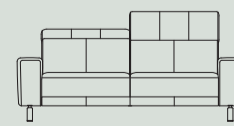

créateur de meubles