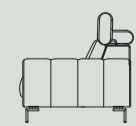

créateur de meubles