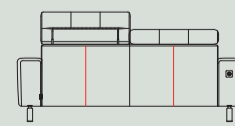

créateur de meubles