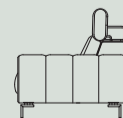

Henders & Hazel