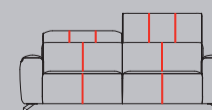

Henders & Hazel