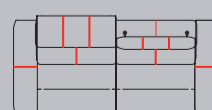

Henders & Hazel