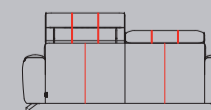

Henders & Hazel