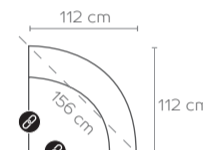

Sofa Atlanta

Kombinieren nach **eigenem Wunsch**

Art. Nr. 38100
107x102x103 cm
Sessel

Art. Nr. 38101
175x102x103 cm
2-Sitzer

Art. Nr. 38102
191x102x103 cm
2,5-Sitzer

Art. Nr. 38103
205x102x103 cm
3-Sitzer

Art. Nr. 38112
112x102x112 cm
Eckteil rund

Art. Nr. 38115/38116
137x102x106 cm
Ottomane klein
rechts/links

Art. Nr. 38104/38105
88x102x103 cm
1-Sitzer Armlehne
rechts/links

Art. Nr. 38106/38107
156x102x103 cm
2-Sitzer Armlehne
rechts/links

Art. Nr. 38108/38109
172x102x103 cm
2,5-Sitzer Armlehne
rechts/links

Art. Nr. 38110/38111
186x102x103 cm
3-Sitzer Armlehne
rechts/links

Art. Nr. 38113/38114
98x102x163 cm
Longchair rechts/links

Art. Nr. 38117
92x46x62 cm
Hocker

elektrische Relax Funktion

USB-Anschluß und manuell verstellbare Kopfstützen sind nur bei der elektrisch verstellbaren Version möglich