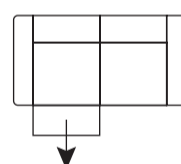

Art. Nr. 38115/38116
137x102x106 cm
Ottomane klein
rechts/links

Art. Nr. 38104/38105
88x102x103 cm
1-Sitzer Armlehne
rechts/links

Art. Nr. 38106/38107
156x102x103 cm
2-Sitzer Armlehne
rechts/links

Art. Nr. 38108/38109
172x102x103 cm
2,5-Sitzer Armlehne
rechts/links

Art. Nr. 38110/38111
186x102x103 cm
3-Sitzer Armlehne
rechts/links

Art. Nr. 38113/38114
98x102x163 cm
Longchair rechts/links

Art. Nr. 38117
92x46x62 cm
Hocker

elektrische Relax Funktion

USB-Anschluß und manuell verstellbare Kopfstützen sind nur bei der elektrisch verstellbaren Version möglich

1x elektrisches Relaxsystem für Elemente mit 1 Armlehne

2x elektrisches Relaxsystem für Elemente mit 2 Armlehnen

1x elektrisches Relaxsystem rechts oder links für Elemente mit 2 Armlehnen

1x elektrisches Relaxsystem für Sessel

☉ Elemente, die mit anderen Elementen verbunden werden können. An der Stelle des Piktogrammes kann ein anderes Element verbunden werden. Diese Elemente können nicht allein platziert werden und müssen immer mit einem anderen Element verbunden werden.
* Elemente mit nur 1 Armlehne können nicht miteinander verbunden werden.