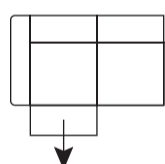

Art. Nr. 38115/38116
137x102x106 cm
Ottomane klein
rechts/links

Art. Nr. 38104/38105
88x102x103 cm
1-Sitzer Armlehne
rechts/links

Art. Nr. 38106/38107
156x102x103 cm
2-Sitzer Armlehne
rechts/links

Art. Nr. 38108/38109
172x102x103 cm
2,5-Sitzer Armlehne
rechts/links

Art. Nr. 38110/38111
186x102x103 cm
3-Sitzer Armlehne
rechts/links

Art. Nr. 38113/38114
98x102x163 cm
Longchair rechts/links

Art. Nr. 38117
92x46x62 cm
Hocker

elektrische Relax Funktion

USB-Anschluß und manuell verstellbare Kopfstützen sind nur bei der elektrisch verstellbaren Version möglich

1x elektrisches Relaxsystem für Elemente mit 1 Armlehne

2x elektrisches Relaxsystem für Elemente mit 2 Armlehnen

1x elektrisches Relaxsystem rechts oder links für Elemente mit 2 Armlehnen

1x elektrisches Relaxsystem für Sessel

☉ Elemente, die mit anderen Elementen verbunden werden können. An der Stelle des Piktogrammes kann ein anderes Element verbunden werden. Diese Elemente können nicht allein platziert werden und müssen immer mit einem anderen Element verbunden werden.
* Elemente mit nur 1 Armlehne können nicht miteinander verbunden werden.