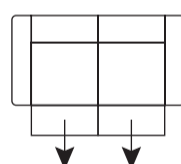

2x elektrisches Relaxsystem für Elemente mit 2 Armlehnen