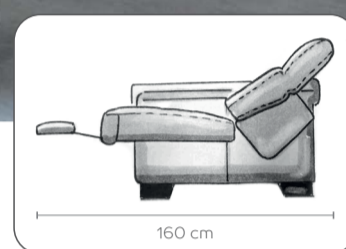

Sofa Atlanta

Kombinieren nach **eigenem Wunsch**

Art. Nr. 38100
107x102x103 cm
Sessel

Art. Nr. 38101
175x102x103 cm
2-Sitzer

Art. Nr. 38102
191x102x103 cm
2,5-Sitzer

Art. Nr. 38103
205x102x103 cm
3-Sitzer

Art. Nr. 38112
112x102x112 cm
Eckteil rund

Art. Nr. 38115/38116
137x102x106 cm
Ottomane klein
rechts/links

Art. Nr. 38104/38105
88x102x103 cm
1-Sitzer Armlehne
rechts/links

Art. Nr. 38106/38107
156x102x103 cm
2-Sitzer Armlehne
rechts/links

Art. Nr. 38108/38109
172x102x103 cm
2,5-Sitzer Armlehne
rechts/links

Art. Nr. 38110/38111
186x102x103 cm
3-Sitzer Armlehne
rechts/links

Art. Nr. 38113/38114
98x102x163 cm
Longchair rechts/links

Art. Nr. 38117
92x46x62 cm
Hocker

elektrische Relax Funktion

USB-Anschluß und manuell verstellbare Kopfstützen sind nur bei der elektrisch verstellbaren Version möglich