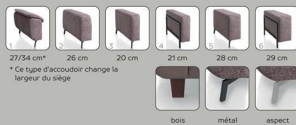

bois métal off black aspect inox

Henders & Hazel