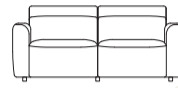

# cantello

- ▶ Wähle die Elemente
- ▶ Wähle den Bezug in Stoff
- ▶ Wahl aus 2 Sitzkomfort-Varianten (Standard HR supreme foam)
- ▶ Optionen: verschiedene Relaxfunktionen, elektrische Kopfstützen und Akku

**1-SITZER**

B x T x H  
116 x 105/110 x 83/97 cm  
Art.-Nr 56100

**2-SITZER**

184 x 105/110 x 83/97 cm  
Art.-Nr 56101

**2,5-SITZER**

202 x 105/110 x 83/97 cm  
Art.-Nr 56102

**3-SITZER**

214 x 105/110 x 83/97 cm  
Art.-Nr 56103

**1-SITZER LEHNE R/L**

B x T x H  
92 x 105/110 x 83/97 cm  
Art.-Nr 56104/56105

**2-SITZER LEHNE R/L**

160 x 105/110 x 83/97 cm  
Art.-Nr 56106/56107

**2,5-SITZER LEHNE R/L**

178 x 105/110 x 83/97 cm  
Art.-Nr 56108/56109