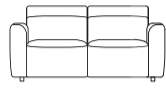

# cantello

- ▶ Wähle die Elemente
- ▶ Wähle den Bezug in Stoff
- ▶ Wahl aus 2 Sitzkomfort-Varianten (Standard HR supreme foam)
- ▶ Optionen: verschiedene Relaxfunktionen, elektrische Kopfstützen und Akku

**1-SITZER**

B x T x H  
116 x 105/110 x 83/97 cm  
Art.-Nr 56100

**2-SITZER**

184 x 105/110 x 83/97 cm  
Art.-Nr 56101

**2,5-SITZER**

202 x 105/110 x 83/97 cm  
Art.-Nr 56102

**3-SITZER**

214 x 105/110 x 83/97 cm  
Art.-Nr 56103

**1-SITZER LEHNE R/L**

B x T x H  
92 x 105/110 x 83/97 cm  
Art.-Nr 56104/56105

**2-SITZER LEHNE R/L**

160 x 105/110 x 83/97 cm  
Art.-Nr 56106/56107

**2,5-SITZER LEHNE R/L**

178 x 105/110 x 83/97 cm  
Art.-Nr 56108/56109