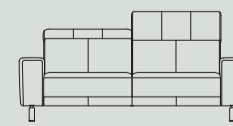

Henders & Hazel