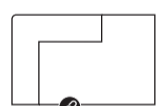

Canapé Bari

À composer selon vos envies

art. nr. 44851
121x87/104x108 cm
fauteuil

art. nr. 42750
197x87/104x108 cm
2,5 places

art. nr. 42751
214x87/104x108 cm
3 places

art. nr. 44852/44853
99x87/104x108 cm
1 place accoudoir
droite/gauche

art. nr. 42752/42753
174x87/104x108 cm
2,5 places accoudoir
droite/gauche

art. nr. 42754/42755
191x87/104x108 cm
3 places accoudoir droite/gauche

art. nr. 44854*
78x87/104x108 cm
1 place sans accoudoirs

art. nr. 44850
104x87/104x104 cm
élément d'angle

art. nr. 42758/42759
242x87/104x108 cm
ottomane droite/gauche

art. nr. 42756/42757
104x87/104x165 cm
mériennne droite/gauche

art. nr. 42760
98x44x64 cm
pouf