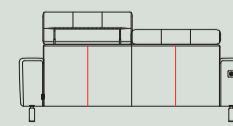

Henders & Hazel