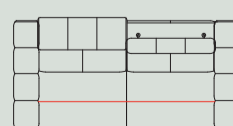

Henders & Hazel