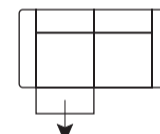

Canapé Bari

À composer selon vos envies

art. nr. 44851
121x87/104x108 cm
fauteuil

art. nr. 42750
197x87/104x108 cm
2,5 places

art. nr. 42751
214x87/104x108 cm
3 places

art. nr. 44852/44853
99x87/104x108 cm
1 place accoudoir
droite/gauche

art. nr. 42752/42753
174x87/104x108 cm
2,5 places accoudoir
droite/gauche

art. nr. 42754/42755
191x87/104x108 cm
3 places accoudoir droite/gauche

art. nr. 44854*
78x87/104x108 cm
1 place sans accoudoirs

art. nr. 44850
104x87/104x104 cm
élément d'angle

art. nr. 42758/42759
242x87/104x108 cm
ottomane droite/gauche

art. nr. 42756/42757
104x87/104x165 cm
mériennne droite/gauche

art. nr. 42760
98x44x64 cm
pouf

fonction relax électrique

1x assise relax électrique pour éléments 2,5 ou 3 places avec accoudoir gauche ou droite

2x assises relax électrique pour canapés 2,5 ou 3 places avec 2 accoudoirs

1x assise relax électrique pour canapés 2,5 ou 3 places avec 2 accoudoirs