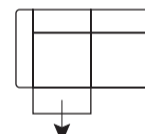

Canapé Bari

À composer selon vos envies

art. nr. 44851
121x87/104x108 cm
fauteuil

art. nr. 42750
197x87/104x108 cm
2,5 places

art. nr. 42751
214x87/104x108 cm
3 places

art. nr. 44852/44853
99x87/104x108 cm
1 place accoudoir
droite/gauche

art. nr. 42752/42753
174x87/104x108 cm
2,5 places accoudoir
droite/gauche

art. nr. 42754/42755
191x87/104x108 cm
3 places accoudoir droite/gauche

art. nr. 44854*
78x87/104x108 cm
1 place sans accoudoirs

art. nr. 44850
104x87/104x104 cm
élément d'angle

art. nr. 42758/42759
242x87/104x108 cm
ottomane droite/gauche

art. nr. 42756/42757
104x87/104x165 cm
mériennne droite/gauche

art. nr. 42760
98x44x64 cm
pouf

fonction relax électrique

1x assise relax électrique pour éléments 2,5 ou 3 places avec accoudoir gauche ou droite

2x assises relax électrique pour canapés 2,5 ou 3 places avec 2 accoudoirs

1x assise relax électrique pour canapés 2,5 ou 3 places avec 2 accoudoirs