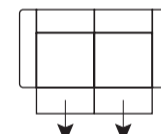

Canapé Bari

À composer selon vos envies

art. nr. 44851
121x87/104x108 cm
fauteuil

art. nr. 42750
197x87/104x108 cm
2,5 places

art. nr. 42751
214x87/104x108 cm
3 places

art. nr. 44852/44853
99x87/104x108 cm
1 place accoudoir
droite/gauche

art. nr. 42752/42753
174x87/104x108 cm
2,5 places accoudoir
droite/gauche

art. nr. 42754/42755
191x87/104x108 cm
3 places accoudoir droite/gauche

art. nr. 44854*
78x87/104x108 cm
1 place sans accoudoirs

art. nr. 44850
104x87/104x104 cm
élément d'angle

art. nr. 42758/42759
242x87/104x108 cm
ottomane droite/gauche

art. nr. 42756/42757
104x87/104x165 cm
mériennne droite/gauche

art. nr. 42760
98x44x64 cm
pouf

fonction relax électrique

1x assise relax électrique pour éléments 2,5 ou 3 places avec accoudoir gauche ou droite

2x assises relax électrique pour canapés 2,5 ou 3 places avec 2 accoudoirs

1x assise relax électrique pour canapés 2,5 ou 3 places avec 2 accoudoirs