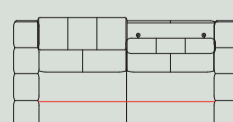

Henders & Hazel