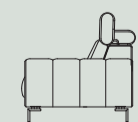

Henders & Hazel