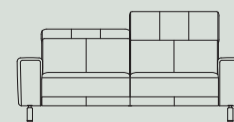

Henders & Hazel