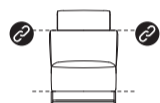

3-ZITS ARM R/L¹ ELEKTRISCH VERSTELBAAR
1 MOTOR + 1 HOOFDSTEUN

185 x 96/155 x 84/107 cm

art. 53764/53765

1-ZITS ZONDER ARMEN¹

74 x 96 x 84 cm

art. 53784

1-ZITS XL ZONDER ARMEN¹

82 x 96 x 84 cm

art. 53786

b x d x h

1-ZITS ZONDER ARMEN¹ ELEKTRISCH VERSTELBAAR
1 MOTOR + 1 HOOFDSTEUN

74 x 96/155 x 84/107 cm

art. 53785

1-ZITS XL ZONDER ARMEN¹ ELEKTRISCH VERSTELBAAR
1 MOTOR + 1 HOOFDSTEUN

82 x 96/155 x 84/107 cm