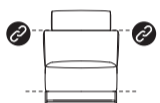

art. 53786

b x d x h

1-ZITS ZONDER ARMEN¹ ELEKTRISCH VERSTELBAAR
1 MOTOR + 1 HOOFDSTEUN

74 x 96/155 x 84/107 cm

art. 53785

1-ZITS XL ZONDER ARMEN¹ ELEKTRISCH VERSTELBAAR
1 MOTOR + 1 HOOFDSTEUN

82 x 96/155 x 84/107 cm

art. 53787

1-ZITS ARM R/L¹

94 x 96 x 84 cm

art. 52746/52747

1-ZITS XL ARM R/L¹

102 x 96 x 84 cm

art. 52744/52745

1-ZITS ARM R/L¹ ELEKTRISCH VERSTELBAAR
1 MOTOR + 1 HOOFDSTEUN

94 x 96/155 x 84/106 cm

art. 52742/52743

1-ZITS XL ARM R/L¹ ELEKTRISCH VERSTELBAAR
1 MOTOR + 1 HOOFDSTEUN

102 x 96/155 x 84/106 cm

art. 52740/52741

b x d x h

2,5-ZITS ZONDER ARMEN¹

148 x 96 x 84 cm