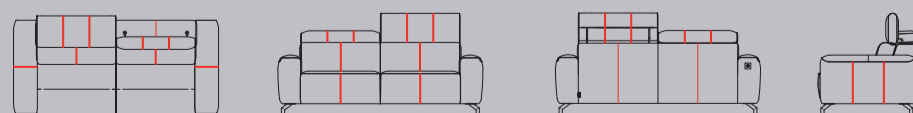

### leder

GR 0	GR 1	GR 2	GR 3	GR 15	GR 20	GR 25	GR 30	GR 40
✓	✓	✓	✓	✓	✓	✓	✓	✓

## Kenmerken:

- Keuze uit 3 mogelijkheden voor het zitcomfort: standaard Supreme Foam en optioneel pocket comfort of pocket comfort+
- Optioneel: elektrisch relaxsysteem, usb-connector, off black design poot, accu, cross stiksel
- Extra stiknaden bij uitvoering in leder

standaard

design-poot

De vermelde afmetingen bij een product zijn altijd circa-afmetingen, met een marge van ± 5%. Bij een maatafwijking binnen de marge van 5%, kunnen dan ook geen rechten ontleend worden aan de vermelde afmetingen.