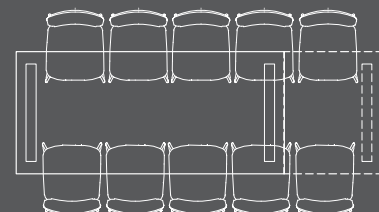

② Kies de tafelpoot

V-poot
metaal

V-poot
metaal met
houtinleg

spinpoot
metaal

V-poot

tafel
(42075)
140x100
V-poot

tafel
(42076)
160x100
V-poot

tafel
(42077)
190x100
V-poot

tafel
(42078)
220x100
V-poot

tafel
(42079)
250x100
V-poot

uitschuiftafel
(42086)
190/270x100
V-poot

uitschuiftafel
(42087)
220/300x100
V-poot

V-poot

tafel
(42077)
190x100
spinpoot

tafel
(42078)
220x100
spinpoot

tafel
(42079)
250x100
spinpoot

spinpoot

V-poot

ovale tafel
(42083)
190x108
V-poot

ovale tafel
(42084)
220x108
V-poot

ovale tafel
(42085)
250x108
V-poot

bartafel
(42080)
130x100
V-poot

bartafel
(42081)
160x100
V-poot

bartafel
(42082)
190x100
V-poot

ovale bartafel
(42248)
160x108 V-poot

ovale bartafel
(42247)
190x108 V-poot

spinpoot

ovale tafel
(42083)
190x108
spinpoot

ovale tafel
(42084)
220x108
spinpoot

ovale tafel
(42085)
250x108
spinpoot