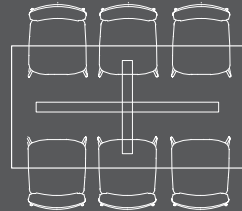

tafel
(42078)
220x100
V-poot

tafel
(42079)
250x100
V-poot

uitschuiftafel
(42086)
190/270x100
V-poot

uitschuiftafel
(42087)
220/300x100
V-poot

V-poot

tafel
(42077)
190x100
spinpoot

tafel
(42078)
220x100
spinpoot

tafel
(42079)
250x100
spinpoot

spinpoot

V-poot

ovale tafel
(42083)
190x108
V-poot

ovale tafel
(42084)
220x108
V-poot

ovale tafel
(42085)
250x108
V-poot

bartafel
(42080)
130x100
V-poot

bartafel
(42081)
160x100
V-poot

bartafel
(42082)
190x100
V-poot

ovale bartafel
(42248)
160x108 V-poot

ovale bartafel
(42247)
190x108 V-poot

spinpoot

ovale tafel
(42083)
190x108
spinpoot

ovale tafel
(42084)
220x108
spinpoot

ovale tafel
(42085)
250x108
spinpoot

bartafel
(42081)
160x100
spinpoot

bartafel
(42082)
190x100
spinpoot

ovale bartafel
(42248)
160x108
spinpoot

ovale bartafel
(42247)
190x108
spinpoot

Livada

dining

Natural

Onyx