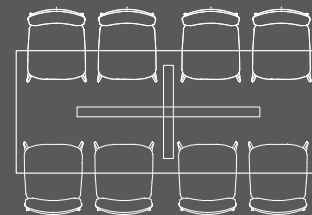

② Kies de tafelpoot

V-poot
metaal

V-poot
metaal met
houtinleg

spinpoot
metaal

V-poot

tafel
(42075)
140x100
V-poot

tafel
(42076)
160x100
V-poot

tafel
(42077)
190x100
V-poot

tafel
(42078)
220x100
V-poot

tafel
(42079)
250x100
V-poot

uitschuiftafel
(42086)
190/270x100
V-poot

uitschuiftafel
(42087)
220/300x100
V-poot

V-poot

tafel
(42077)
190x100
spinpoot

tafel
(42078)
220x100
spinpoot

tafel
(42079)
250x100
spinpoot

spinpoot

V-poot

ovale tafel
(42083)
190x108
V-poot

ovale tafel
(42084)
220x108
V-poot

ovale tafel
(42085)
250x108
V-poot

bartafel
(42080)
130x100
V-poot

bartafel
(42081)
160x100
V-poot

bartafel
(42082)
190x100
V-poot

ovale bartafel
(42248)
160x108 V-poot

ovale bartafel
(42247)
190x108 V-poot

spinpoot

ovale tafel
(42083)
190x108
spinpoot

ovale tafel
(42084)
220x108
spinpoot

ovale tafel
(42085)
250x108
spinpoot