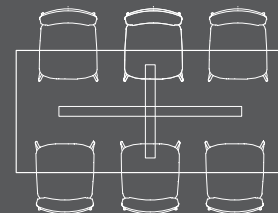

② Kies de tafelpoot

V-poot
metaal

V-poot
metaal met
houtinleg

spinpoot
metaal

V-poot

tafel
(42075)
140x100
V-poot

tafel
(42076)
160x100
V-poot

tafel
(42077)
190x100
V-poot

tafel
(42078)
220x100
V-poot

tafel
(42079)
250x100
V-poot

uitschuiftafel
(42086)
190/270x100
V-poot

uitschuiftafel
(42087)
220/300x100
V-poot

V-poot

tafel
(42077)
190x100
spinpoot

tafel
(42078)
220x100
spinpoot

tafel
(42079)
250x100
spinpoot

spinpoot

V-poot

ovale tafel
(42083)
190x108
V-poot

ovale tafel
(42084)
220x108
V-poot

ovale tafel
(42085)
250x108
V-poot

bartafel
(42080)
130x100
V-poot

bartafel
(42081)
160x100
V-poot

bartafel
(42082)
190x100
V-poot

ovale bartafel
(42248)
160x108 V-poot

ovale bartafel
(42247)
190x108 V-poot

spinpoot

ovale tafel
(42083)
190x108
spinpoot

ovale tafel
(42084)
220x108
spinpoot

ovale tafel
(42085)
250x108
spinpoot