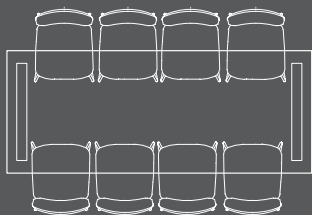

② Kies de tafelpoot

V-poot
metaal

V-poot
metaal met
houtinleg

spinpoot
metaal

V-poot

tafel
(42075)
140x100
V-poot

tafel
(42076)
160x100
V-poot

tafel
(42077)
190x100
V-poot

tafel
(42078)
220x100
V-poot

tafel
(42079)
250x100
V-poot

uitschuiftafel
(42086)
190/270x100
V-poot

uitschuiftafel
(42087)
220/300x100
V-poot

V-poot

tafel
(42077)
190x100
spinpoot

tafel
(42078)
220x100
spinpoot

tafel
(42079)
250x100
spinpoot

spinpoot

V-poot

ovale tafel
(42083)
190x108
V-poot

ovale tafel
(42084)
220x108
V-poot

ovale tafel
(42085)
250x108
V-poot

bartafel
(42080)
130x100
V-poot

bartafel
(42081)
160x100
V-poot

bartafel
(42082)
190x100
V-poot

ovale bartafel
(42248)
160x108 V-poot

ovale bartafel
(42247)
190x108 V-poot

spinpoot

ovale tafel
(42083)
190x108
spinpoot

ovale tafel
(42084)
220x108
spinpoot

ovale tafel
(42085)
250x108
spinpoot