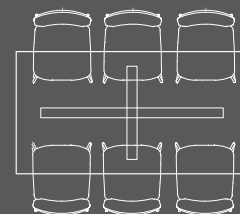

② Kies de tafelpoot

V-poot
metaal

V-poot
metaal met
houtinleg

spinpoot
metaal

V-poot

tafel
(42075)
140x100
V-poot

tafel
(42076)
160x100
V-poot

tafel
(42077)
190x100
V-poot

tafel
(42078)
220x100
V-poot

tafel
(42079)
250x100
V-poot

uitschuiftafel
(42086)
190/270x100
V-poot

uitschuiftafel
(42087)
220/300x100
V-poot

V-poot

tafel
(42077)
190x100
spinpoot

tafel
(42078)
220x100
spinpoot

tafel
(42079)
250x100
spinpoot

spinpoot

V-poot

ovale tafel
(42083)
190x108
V-poot

ovale tafel
(42084)
220x108
V-poot

ovale tafel
(42085)
250x108
V-poot

bartafel
(42080)
130x100
V-poot

bartafel
(42081)
160x100
V-poot

bartafel
(42082)
190x100
V-poot

ovale bartafel
(42248)
160x108 V-poot

ovale bartafel
(42247)
190x108 V-poot

spinpoot

ovale tafel
(42083)
190x108
spinpoot

ovale tafel
(42084)
220x108
spinpoot

ovale tafel
(42085)
250x108
spinpoot