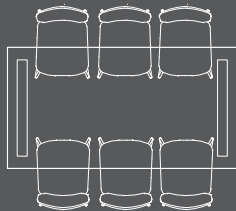

② Kies de tafelpoot

V-poot
metaal

V-poot
metaal met
houtinleg

spinpoot
metaal

V-poot

tafel
(42075)
140x100
V-poot

tafel
(42076)
160x100
V-poot

tafel
(42077)
190x100
V-poot

tafel
(42078)
220x100
V-poot

tafel
(42079)
250x100
V-poot

uitschuiftafel
(42086)
190/270x100
V-poot

uitschuiftafel
(42087)
220/300x100
V-poot

V-poot

tafel
(42077)
190x100
spinpoot

tafel
(42078)
220x100
spinpoot

tafel
(42079)
250x100
spinpoot

spinpoot

V-poot

ovale tafel
(42083)
190x108
V-poot

ovale tafel
(42084)
220x108
V-poot

ovale tafel
(42085)
250x108
V-poot

bartafel
(42080)
130x100
V-poot

bartafel
(42081)
160x100
V-poot

bartafel
(42082)
190x100
V-poot

ovale bartafel
(42248)
160x108 V-poot

ovale bartafel
(42247)
190x108 V-poot

spinpoot

ovale tafel
(42083)
190x108
spinpoot

ovale tafel
(42084)
220x108
spinpoot

ovale tafel
(42085)
250x108
spinpoot