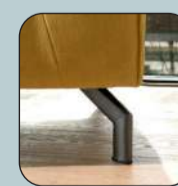

métal anthracite