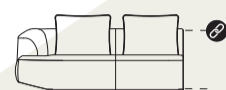

# maro

- ▶ Kies je opstelling
- ▶ Kies je bekleding in stof
- ▶ Kies uit 2 zitcomforts (standaard HR supreme foam)

**2,5-ZITS**

*b x d x h*  
234 x 107 x 74 cm  
art. 57753

**3-ZITS**

254 x 107 x 74 cm  
art. 57757

**1-ZITS ARM R/L**

117 x 107 x 74 cm  
art. 57750/57751

**2,5-ZITS ARM R/L**

196 x 107 x 74 cm  
art. 57754/57755

**3-ZITS ARM R/L**

216 x 107 x 74 cm  
art. 57758/57559

**1-ZITS ZONDER ARMEN**

*b x d x h*  
79 x 107 x 74 cm  
art. 57752