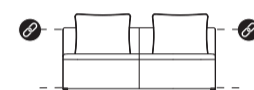

# maro

- ▶ Kies je opstelling
- ▶ Kies je bekleding in stof
- ▶ Kies uit 2 zitcomforts (standaard HR supreme foam)

**2,5-ZITS**

*b x d x h*  
234 x 107 x 74 cm  
art. 57753

**3-ZITS**

254 x 107 x 74 cm  
art. 57757

**1-ZITS ARM R/L**

117 x 107 x 74 cm  
art. 57750/57751

**2,5-ZITS ARM R/L**

196 x 107 x 74 cm  
art. 57754/57755

**3-ZITS ARM R/L**

216 x 107 x 74 cm  
art. 57758/57559

**1-ZITS ZONDER ARMEN**

*b x d x h*  
79 x 107 x 74 cm  
art. 57752

**2,5-ZITS ZONDER ARMEN**

158 x 107 x 74 cm  
art. 57756

**3-ZITS ZONDER ARMEN**

178 x 107 x 74 cm  
art. 57760

**HOEKELEMENT**

*b x d x h*  
107 x 107 x 74 cm  
art. 57765

**OTTOMANE S R/L**

130 x 107 x 74 cm  
art. 57767/57768