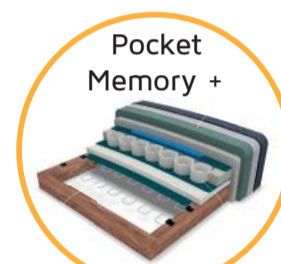

## Liverpool

Optioneel

Optioneel

2-zits  
art. nr. 44985  
160x85x90 cm

3-zits  
art. nr. 44986  
190x85x90 cm

2-zits arm R/L  
art. nr. 44987 / 44988  
146x85x90 cm

3-zits arm R/L  
art. nr. 44989 / 44990  
176x85x90 cm