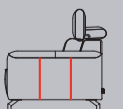

Die bei einem Produkt angegebenen Maße sind immer Circa-Maße mit einer Spanne von ± 5%. Aus den angegebenen Maßen können keine Rechte abgeleitet werden, wenn die Größenabweichung innerhalb der 5%-Spanne liegt.