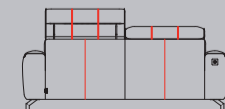

Die bei einem Produkt angegebenen Maße sind immer Circa-Maße mit einer Spanne von ± 5%. Aus den angegebenen Maßen können keine Rechte abgeleitet werden, wenn die Größenabweichung innerhalb der 5%-Spanne liegt.