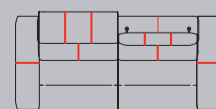

Die bei einem Produkt angegebenen Maße sind immer Circa-Maße mit einer Spanne von ± 5%. Aus den angegebenen Maßen können keine Rechte abgeleitet werden, wenn die Größenabweichung innerhalb der 5%-Spanne liegt.