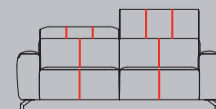

Die bei einem Produkt angegebenen Maße sind immer Circa-Maße mit einer Spanne von ± 5%. Aus den angegebenen Maßen können keine Rechte abgeleitet werden, wenn die Größenabweichung innerhalb der 5%-Spanne liegt.