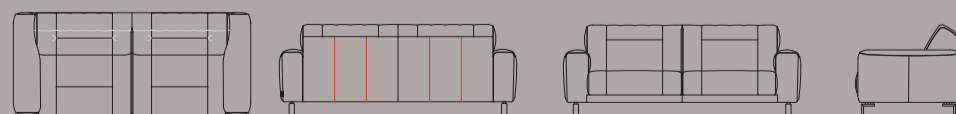

À composer selon **vos envies**

tissu

cuir

GR 0	GR 1	GR 2	GR 3	GR 15	GR 20	GR 25	GR 30	GR 40
✓	✓	✓	✓	✓	✓	✓	✓	✓

Caractéristiques :

- Mousse Supreme Foam de qualité supérieure
- En option: piètement design, ressorts ensachés, fonction coulissante manuelle
- Disponible en tissu ou en cuir
- Coutures supplémentaires sur les configurations en cuir