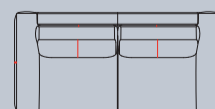

### leder

GR 0	GR 1	GR 2	GR 3	GR 15	GR 20	GR 25	GR 30
✓	✓	✓	✓	✓	✓	✓	✓

## Kenmerken:

- Keuze uit 3 mogelijkheden voor het zitcomfort: standaard HR + Polyether, Pocket Comfort of Pocket Comfort+
- Keuze uit 2 soorten poten: standaard poot of designpoot
- Keuze uit vele stof- en ledersoorten
- Extra stiknaden bij uitvoering in leder

standaard poot

designpoot