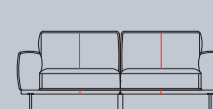

Henders & Hazel