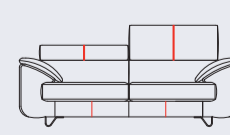

Henders & Hazel