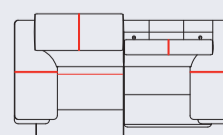

Henders & Hazel