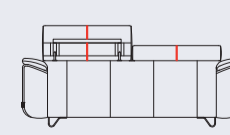

Henders & Hazel