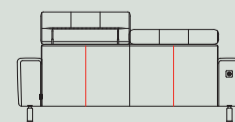

créateur de meubles