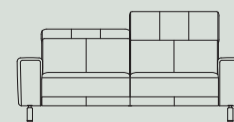

créateur de meubles