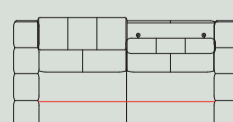

créateur de meubles