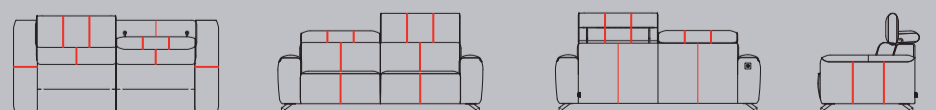

Caractéristiques :

- 3 confort d'assise au choix: mousse suprême standard ou en option: confort ressorts ou confort ressorts+
- En option: fonction relax électrique, port USB, batterie, piètement design en métal off black, surpiquûre quadrillée
- Coutures supplémentaires sur les configurations en cuir