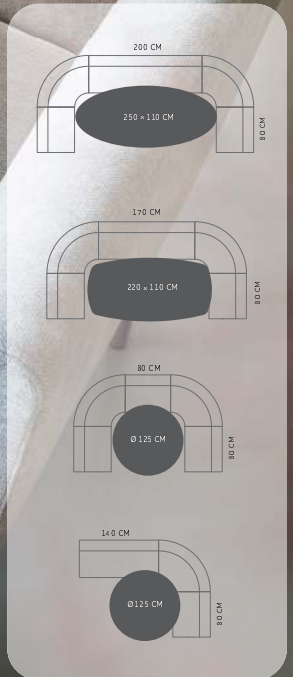

re  
ver  
so

BE YOUR OWN DESIGNER  
• ENTWERFE DEINE BANK •  
X  
• YOUR OWN DESIGNER •

X O O N D E S I G N

- ▶ Wähle die Elemente
- ▶ Wähle den Bezug aus der Selected Choices Kollektion
- ▶ Metallgestell, in 3 Farben
- ▶ Alle Elemente sind einzeln aufstellbar

## ENTWERFE DEINE ESSZIMMERBANK

80 x 67 x 87 cm

Art.-Nr. 55000

140 x 67 x 87 cm

Art.-Nr. 55001

170 x 67 x 87 cm

Art.-Nr. 55002

200 x 67 x 87 cm

Art.-Nr. 55003

170 x 47 x 50 cm

Art.-Nr. 55037

200 x 47 x 50 cm

Art.-Nr. 55005

96 x 96 x 87 cm

Art.-Nr. 55004

SELECTED CHOICES