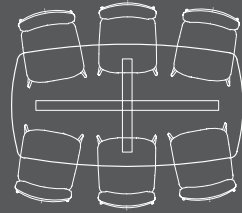

tafel
(42079)
250x100
V-poot

uitschuiftafel
(42086)
190/270x100
V-poot

uitschuiftafel
(42087)
220/300x100
V-poot

V-poot

tafel
(42077)
190x100
spinpoot

tafel
(42078)
220x100
spinpoot

tafel
(42079)
250x100
spinpoot

spinpoot

V-poot

ovale tafel
(42083)
190x108
V-poot

ovale tafel
(42084)
220x108
V-poot

ovale tafel
(42085)
250x108
V-poot

bartafel
(42080)
130x100
V-poot

bartafel
(42081)
160x100
V-poot

bartafel
(42082)
190x100
V-poot

ovale bartafel
(42248)
160x108 V-poot

ovale bartafel
(42247)
190x108 V-poot

spinpoot

ovale tafel
(42083)
190x108
spinpoot

ovale tafel
(42084)
220x108
spinpoot

ovale tafel
(42085)
250x108
spinpoot

bartafel
(42081)
160x100
spinpoot

bartafel
(42082)
190x100
spinpoot

ovale bartafel
(42248)
160x108
spinpoot

ovale bartafel
(42247)
190x108
spinpoot

Livada

dining

Natural

Onyx

Choco
brown