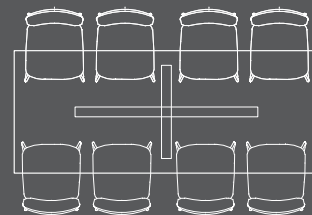

V-poot
metaal

V-poot
metaal met
houtinleg

spinpoot
metaal

V-poot

tafel
(42075)
140x100
V-poot

tafel
(42076)
160x100
V-poot

tafel
(42077)
190x100
V-poot

tafel
(42078)
220x100
V-poot

tafel
(42079)
250x100
V-poot

uitschuiftafel
(42086)
190/270x100
V-poot

uitschuiftafel
(42087)
220/300x100
V-poot

V-poot

tafel
(42077)
190x100
spinpoot

tafel
(42078)
220x100
spinpoot

tafel
(42079)
250x100
spinpoot

spinpoot

V-poot

ovale tafel
(42083)
190x108
V-poot

ovale tafel
(42084)
220x108
V-poot

ovale tafel
(42085)
250x108
V-poot

bartafel
(42080)
130x100
V-poot

bartafel
(42081)
160x100
V-poot

bartafel
(42082)
190x100
V-poot

ovale bartafel
(42248)
160x108 V-poot

ovale bartafel
(42247)
190x108 V-poot

spinpoot

ovale tafel
(42083)
190x108
spinpoot

ovale tafel
(42084)
220x108
spinpoot

ovale tafel
(42085)
250x108
spinpoot

bartafel
(42081)
160x100
spinpoot