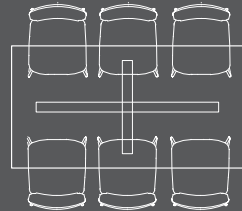

tafel
(42079)
250x100
V-poot

uitschuiftafel
(42086)
190/270x100
V-poot

uitschuiftafel
(42087)
220/300x100
V-poot

V-poot

tafel
(42077)
190x100
spinpoot

tafel
(42078)
220x100
spinpoot

tafel
(42079)
250x100
spinpoot

spinpoot

V-poot

ovale tafel
(42083)
190x108
V-poot

ovale tafel
(42084)
220x108
V-poot

ovale tafel
(42085)
250x108
V-poot

bartafel
(42080)
130x100
V-poot

bartafel
(42081)
160x100
V-poot

bartafel
(42082)
190x100
V-poot

ovale bartafel
(42248)
160x108 V-poot

ovale bartafel
(42247)
190x108 V-poot

spinpoot

ovale tafel
(42083)
190x108
spinpoot

ovale tafel
(42084)
220x108
spinpoot

ovale tafel
(42085)
250x108
spinpoot

bartafel
(42081)
160x100
spinpoot

bartafel
(42082)
190x100
spinpoot

ovale bartafel
(42248)
160x108
spinpoot

ovale bartafel
(42247)
190x108
spinpoot

Livada

dining

Natural

Onyx

Choco
brown