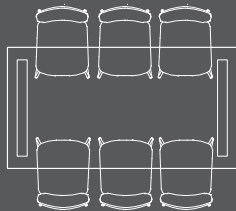

V-poot
metaal

V-poot
metaal met
houtinleg

spinpoot
metaal

V-poot

tafel
(42075)
140x100
V-poot

tafel
(42076)
160x100
V-poot

tafel
(42077)
190x100
V-poot

tafel
(42078)
220x100
V-poot

tafel
(42079)
250x100
V-poot

uitschuiftafel
(42086)
190/270x100
V-poot

uitschuiftafel
(42087)
220/300x100
V-poot

V-poot

tafel
(42077)
190x100
spinpoot

tafel
(42078)
220x100
spinpoot

tafel
(42079)
250x100
spinpoot

spinpoot

V-poot

ovale tafel
(42083)
190x108
V-poot

ovale tafel
(42084)
220x108
V-poot

ovale tafel
(42085)
250x108
V-poot

bartafel
(42080)
130x100
V-poot

bartafel
(42081)
160x100
V-poot

bartafel
(42082)
190x100
V-poot

ovale bartafel
(42248)
160x108 V-poot

ovale bartafel
(42247)
190x108 V-poot

spinpoot

ovale tafel
(42083)
190x108
spinpoot

ovale tafel
(42084)
220x108
spinpoot

ovale tafel
(42085)
250x108
spinpoot

bartafel
(42081)
160x100
spinpoot