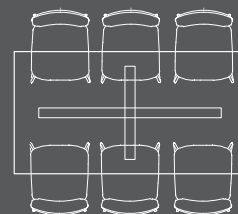

V-poot
metaal

V-poot
metaal met
houtinleg

spinpoot
metaal

V-poot

tafel
(42075)
140x100
V-poot

tafel
(42076)
160x100
V-poot

tafel
(42077)
190x100
V-poot

tafel
(42078)
220x100
V-poot

tafel
(42079)
250x100
V-poot

uitschuiftafel
(42086)
190/270x100
V-poot

uitschuiftafel
(42087)
220/300x100
V-poot

V-poot

tafel
(42077)
190x100
spinpoot

tafel
(42078)
220x100
spinpoot

tafel
(42079)
250x100
spinpoot

spinpoot

V-poot

ovale tafel
(42083)
190x108
V-poot

ovale tafel
(42084)
220x108
V-poot

ovale tafel
(42085)
250x108
V-poot

bartafel
(42080)
130x100
V-poot

bartafel
(42081)
160x100
V-poot

bartafel
(42082)
190x100
V-poot

ovale bartafel
(42248)
160x108 V-poot

ovale bartafel
(42247)
190x108 V-poot

spinpoot

ovale tafel
(42083)
190x108
spinpoot

ovale tafel
(42084)
220x108
spinpoot

ovale tafel
(42085)
250x108
spinpoot

bartafel
(42081)
160x100
spinpoot