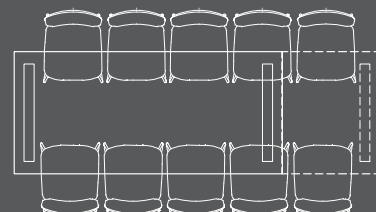

V-poot
metaal

V-poot
metaal met
houtinleg

spinpoot
metaal

V-poot

tafel
(42075)
140x100
V-poot

tafel
(42076)
160x100
V-poot

tafel
(42077)
190x100
V-poot

tafel
(42078)
220x100
V-poot

tafel
(42079)
250x100
V-poot

uitschuiftafel
(42086)
190/270x100
V-poot

uitschuiftafel
(42087)
220/300x100
V-poot

V-poot

tafel
(42077)
190x100
spinpoot

tafel
(42078)
220x100
spinpoot

tafel
(42079)
250x100
spinpoot

spinpoot

V-poot

ovale tafel
(42083)
190x108
V-poot

ovale tafel
(42084)
220x108
V-poot

ovale tafel
(42085)
250x108
V-poot

bartafel
(42080)
130x100
V-poot

bartafel
(42081)
160x100
V-poot

bartafel
(42082)
190x100
V-poot