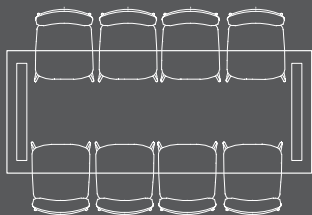

V-poot
metaal

V-poot
metaal met
houtinleg

spinpoot
metaal

V-poot

tafel
(42075)
140x100
V-poot

tafel
(42076)
160x100
V-poot

tafel
(42077)
190x100
V-poot

tafel
(42078)
220x100
V-poot

tafel
(42079)
250x100
V-poot

uitschuiftafel
(42086)
190/270x100
V-poot

uitschuiftafel
(42087)
220/300x100
V-poot

V-poot

tafel
(42077)
190x100
spinpoot

tafel
(42078)
220x100
spinpoot

tafel
(42079)
250x100
spinpoot

spinpoot

V-poot

ovale tafel
(42083)
190x108
V-poot

ovale tafel
(42084)
220x108
V-poot

ovale tafel
(42085)
250x108
V-poot

bartafel
(42080)
130x100
V-poot

bartafel
(42081)
160x100
V-poot

bartafel
(42082)
190x100
V-poot

ovale bartafel
(42248)
160x108 V-poot

ovale bartafel
(42247)
190x108 V-poot

spinpoot

ovale tafel
(42083)
190x108
spinpoot

ovale tafel
(42084)
220x108
spinpoot

ovale tafel
(42085)
250x108
spinpoot

bartafel
(42081)
160x100
spinpoot