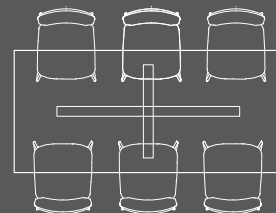

V-poot
metaal

V-poot
metaal met
houtinleg

spinpoot
metaal

V-poot

tafel
(42075)
140x100
V-poot

tafel
(42076)
160x100
V-poot

tafel
(42077)
190x100
V-poot

tafel
(42078)
220x100
V-poot

tafel
(42079)
250x100
V-poot

uitschuiftafel
(42086)
190/270x100
V-poot

uitschuiftafel
(42087)
220/300x100
V-poot

V-poot

tafel
(42077)
190x100
spinpoot

tafel
(42078)
220x100
spinpoot

tafel
(42079)
250x100
spinpoot

spinpoot

V-poot

ovale tafel
(42083)
190x108
V-poot

ovale tafel
(42084)
220x108
V-poot

ovale tafel
(42085)
250x108
V-poot

bartafel
(42080)
130x100
V-poot

bartafel
(42081)
160x100
V-poot

bartafel
(42082)
190x100
V-poot

ovale bartafel
(42248)
160x108 V-poot

ovale bartafel
(42247)
190x108 V-poot

spinpoot

ovale tafel
(42083)
190x108
spinpoot

ovale tafel
(42084)
220x108
spinpoot

ovale tafel
(42085)
250x108
spinpoot

bartafel
(42081)
160x100
spinpoot