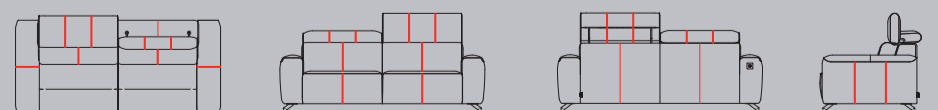

Canapé Busan

À composer selon vos envies

 art. nr. 40250 181x88/106x98/105cm 2 places	 art. nr. 40251 201x88/106x98/105cm 2,5 places	 art. nr. 40252 211x88/106x98/105cm 3 places	 art. nr. 40253/40254* 158x88/106x98/105cm 2 places – accoudoir droit ou gauche	 art. nr. 40255/40256* 178x88/106x98/105cm 2,5 places – accoudoir droit ou gauche	 art. nr. 40257/40258* 188x88/106x98/105cm 3 places – accoudoir droit ou gauche
 art. nr. 40265* 136x88/106x98/103cm 2 places sans accoudoirs	 art. nr. 40266* 156x88/106x98/103cm 2,5 places sans accoudoirs	 art. nr. 40267* 166x88/106x98/103cm 3 places sans accoudoirs	 art. nr. 40259/40260 224x88/106x105cm grande ottomane droite ou gauche	 art. nr. 40261/40262 103x88/106x180cm mérienne droite ou gauche	 art. nr. 40264 101x88/106x98/103cm élément d'angle carré

 Élément à associer: un autre élément peut être ajouté à l'emplacement de ce symbole. Ces éléments ne peuvent être utilisés seuls.
* Les éléments sans accoudoir ou éléments avec 1 accoudoir ne peuvent être associés qu'à un élément d'angle, ottomane ou méridienne.

tissu

cuir

GR 0	GR 1	GR 2	GR 3	GR 15	GR 20	GR 25	GR 30	GR 40
✓	✓	✓	✓	✓	✓	✓	✓	✓

Caractéristiques :

- 3 confort d'assise au choix: mousse suprême standard ou en option: confort ressorts ou confort ressorts+
- En option: fonction relax électrique, port USB, batterie, piètement design en métal off black, surpiquûre quadrillée
- Coutures supplémentaires sur les configurations en cuir

piéd standard

piéd design

créateur de meubles