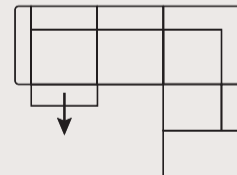

VOORRAADVERSIË / SNEL LEVERBAAR
art.nr. **56380**
3-zits elektrisch verstelbaar
+ hoek + ottomane rechts
stof Sevilla creme

VOORRAADVERSIË / SNEL LEVERBAAR
art.nr. **56390**
3,5-zits elektrisch verstelbaar
+ hoek + ottomane rechts
stof Sevilla creme

Koppelbaar element. Koppel op de plek van dit pictogram een ander element. Deze elementen zijn niet los te plaatsen.
De vermelde afmetingen bij een product zijn altijd circa-afmetingen (in cm b x h x d), met een marge van 5%. Bij een maatafwijking binnen de marge van 5%, kunnen dan ook geen rechten ontleend worden aan de vermelde afmetingen.