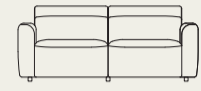

cantello

- ▶ Kies je opstelling
- ▶ Kies je bekleding in stof
- ▶ Kies uit 2 zitcomforts (standaard HR supreme foam)
- ▶ Opties: diverse relaxfuncties, accu

1-ZITS

b x d x h 116 x 105/110 x 83/97 cm
art. 56100

2-ZITS

184 x 105/110 x 83/97 cm
art. 56101

2,5-ZITS

202 x 105/110 x 83/97 cm
art. 56102

3-ZITS

214 x 105/110 x 83/97 cm
art. 56103

1-ZITS ARM R/L

b x d x h 92 x 105/110 x 83/97 cm
art. 56104/56105

2-ZITS ARM R/L

160 x 105/110 x 83/97 cm
art. 56106/56107

2,5-ZITS ARM R/L

178 x 105/110 x 83/97 cm
art. 56108/56109

3-ZITS ARM R/L

190 x 105/110 x 83/97 cm
art. 56110/56111

1-ZITS ZONDER ARM

b x d x h 68 x 105/110 x 83/97 cm
art. 56112