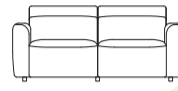

cantello

- ▶ Kies je opstelling
- ▶ Kies je bekleding in stof
- ▶ Kies uit 2 zitcomforts (standaard HR supreme foam)
- ▶ Opties: diverse relaxfuncties, accu

1-ZITS

b x d x h 116 x 105/110 x 83/97 cm
art. 56100

2-ZITS

184 x 105/110 x 83/97 cm
art. 56101

2,5-ZITS

202 x 105/110 x 83/97 cm
art. 56102

3-ZITS

214 x 105/110 x 83/97 cm
art. 56103

1-ZITS ARM R/L

b x d x h 92 x 105/110 x 83/97 cm
art. 56104/56105

2-ZITS ARM R/L

160 x 105/110 x 83/97 cm
art. 56106/56107

2,5-ZITS ARM R/L

178 x 105/110 x 83/97 cm
art. 56108/56109

3-ZITS ARM R/L

190 x 105/110 x 83/97 cm
art. 56110/56111

1-ZITS ZONDER ARM

b x d x h 68 x 105/110 x 83/97 cm
art. 56112

2-ZITS ZONDER ARM

136 x 105/110 x 83/97 cm
art. 56113

2,5-ZITS ZONDER ARM

154 x 105/110 x 83/97 cm
art. 56114

3-ZITS ZONDER ARM

166 x 105/110 x 83/97 cm
art. 56115

HOEK

b x d x h 125 x 125 x 83/97 cm
art. 56116