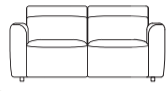

cantello

- ▶ Kies je opstelling
- ▶ Kies je bekleding in stof
- ▶ Kies uit 2 zitcomforts (standaard HR supreme foam)
- ▶ Opties: diverse relaxfuncties, accu

1-ZITS

b x d x h 116 x 105/110 x 83/97 cm
art. 56100

2-ZITS

184 x 105/110 x 83/97 cm
art. 56101

2,5-ZITS

202 x 105/110 x 83/97 cm
art. 56102

3-ZITS

214 x 105/110 x 83/97 cm
art. 56103

1-ZITS ARM R/L

b x d x h 92 x 105/110 x 83/97 cm
art. 56104/56105

2-ZITS ARM R/L

160 x 105/110 x 83/97 cm
art. 56106/56107

2,5-ZITS ARM R/L

178 x 105/110 x 83/97 cm
art. 56108/56109

3-ZITS ARM R/L

190 x 105/110 x 83/97 cm
art. 56110/56111

1-ZITS ZONDER ARM

b x d x h 68 x 105/110 x 83/97 cm
art. 56112

2-ZITS ZONDER ARM

136 x 105/110 x 83/97 cm
art. 56113

2,5-ZITS ZONDER ARM

154 x 105/110 x 83/97 cm
art. 56114

3-ZITS ZONDER ARM

166 x 105/110 x 83/97 cm
art. 56115

HOEK

b x d x h 125 x 125 x 83/97 cm
art. 56116