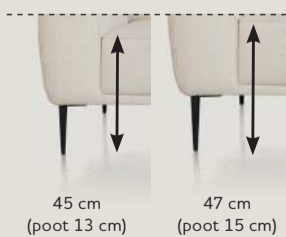

opties

zithoogte