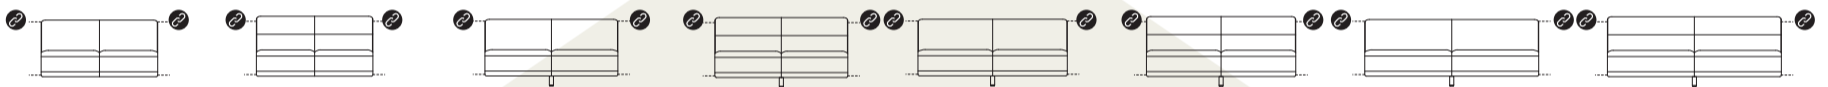

belem

- ▶ Kies je opstelling
- ▶ Kies je bekleding in stof
- ▶ Kies uit 2 zitcomforts (standaard HR supreme foam)
- ▶ Kies uit hoge of lage rug

2-ZITS

2,5-ZITS

3-ZITS

3,5-ZITS

	LOW		HIGH		LOW		HIGH		LOW		HIGH	
<i>b x d x h</i>	186 x 96 x 82 cm		186 x 96 x 86 cm		206 x 96 x 82 cm		206 x 96 x 86 cm		226 x 96 x 82 cm		226 x 96 x 86 cm	
	art. 54000		art. 54050		art. 54001		art. 54051		art. 54002		art. 54052	

2-ZITS ARM R/L¹

2,5-ZITS ARM R/L¹

3-ZITS ARM R/L¹

3,5-ZITS ARM R/L¹

	LOW		HIGH		LOW		HIGH		LOW		HIGH	
<i>b x d x h</i>	164 x 96 x 82 cm		164 x 96 x 86 cm		184 x 96 x 82 cm		184 x 96 x 86 cm		204 x 96 x 82 cm		204 x 96 x 86 cm	
	art. 54004/54005		art. 54054/54055		art. 54006/54007		art. 54056/54057		art. 54008/54009		art. 54058/54059	

2-ZITS ZONDER ARMEN¹

2,5-ZITS ZONDER ARMEN¹

3-ZITS ZONDER ARMEN¹

3,5-ZITS ZONDER ARMEN¹

	LOW		HIGH		LOW		HIGH		LOW		HIGH	
<i>b x d x h</i>	140 x 96 x 82 cm		140 x 96 x 86 cm		160 x 96 x 82 cm		160 x 96 x 86 cm		180 x 96 x 82 cm		180 x 96 x 86 cm	
	art. 54012		art. 54062		art. 54013		art. 54063		art. 54014		art. 54064	

HOEKELEMENT

OTTOMANE ARM R/L

LONGCHAIR ARM R/L

DIVAN R/L

POEF

	LOW		HIGH		LOW		HIGH		LOW		HIGH	
<i>b x d x h</i>	94 x 94 x 82 cm		94 x 94 x 86 cm		98 x 213 x 82 cm		98 x 213 x 86 cm		116 x 161 x 82 cm		116 x 161 x 86 cm	
	art. 54020		art. 54070		art. 54016/54017		art. 54066/54067		art. 54018/54019		art. 54068/54069	