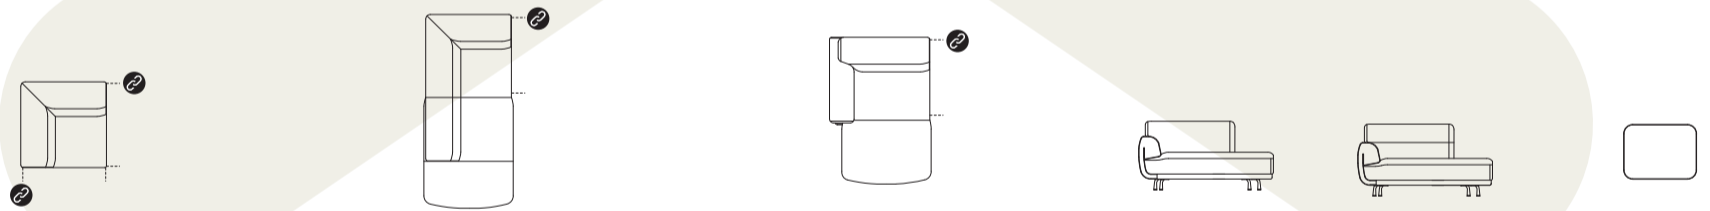

belem

- ▶ Kies je opstelling
- ▶ Kies je bekleding in stof
- ▶ Kies uit 2 zitcomforts (standaard HR supreme foam)
- ▶ Kies uit hoge of lage rug

2-ZITS

2,5-ZITS

3-ZITS

3,5-ZITS

	LOW		HIGH		LOW		HIGH		LOW		HIGH	
<i>b x d x h</i>	186 x 96 x 82 cm		186 x 96 x 86 cm		206 x 96 x 82 cm		206 x 96 x 86 cm		226 x 96 x 82 cm		226 x 96 x 86 cm	
	art. 54000		art. 54050		art. 54001		art. 54051		art. 54002		art. 54052	

2-ZITS ARM R/L¹

2,5-ZITS ARM R/L¹

3-ZITS ARM R/L¹

3,5-ZITS ARM R/L¹

	LOW		HIGH		LOW		HIGH		LOW		HIGH	
<i>b x d x h</i>	164 x 96 x 82 cm		164 x 96 x 86 cm		184 x 96 x 82 cm		184 x 96 x 86 cm		204 x 96 x 82 cm		204 x 96 x 86 cm	
	art. 54004/54005		art. 54054/54055		art. 54006/54007		art. 54056/54057		art. 54008/54009		art. 54058/54059	

2-ZITS ZONDER ARMEN¹

2,5-ZITS ZONDER ARMEN¹

3-ZITS ZONDER ARMEN¹

3,5-ZITS ZONDER ARMEN¹

	LOW		HIGH		LOW		HIGH		LOW		HIGH	
<i>b x d x h</i>	140 x 96 x 82 cm		140 x 96 x 86 cm		160 x 96 x 82 cm		160 x 96 x 86 cm		180 x 96 x 82 cm		180 x 96 x 86 cm	
	art. 54012		art. 54062		art. 54013		art. 54063		art. 54014		art. 54064	

HOEKELEMENT

OTTOMANE ARM R/L

LONGCHAIR ARM R/L

DIVAN R/L

POEF

	LOW		HIGH		LOW		HIGH		LOW		HIGH	
<i>b x d x h</i>	94 x 94 x 82 cm		94 x 94 x 86 cm		98 x 213 x 82 cm		98 x 213 x 86 cm		116 x 161 x 82 cm		116 x 161 x 86 cm	
	art. 54020		art. 54070		art. 54016/54017		art. 54066/54067		art. 54018/54019		art. 54068/54069	