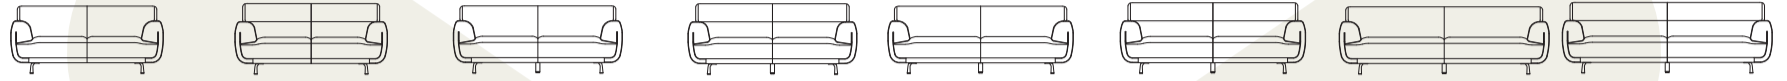

belem

- ▶ Kies je opstelling
- ▶ Kies je bekleding in stof
- ▶ Kies uit 2 zitcomforts (standaard HR supreme foam)
- ▶ Kies uit hoge of lage rug

2-ZITS

2,5-ZITS

3-ZITS

3,5-ZITS

	LOW		HIGH		LOW		HIGH		LOW		HIGH	
<i>b x d x h</i>	186 x 96 x 82 cm		186 x 96 x 86 cm		206 x 96 x 82 cm		206 x 96 x 86 cm		226 x 96 x 82 cm		226 x 96 x 86 cm	
	art. 54000		art. 54050		art. 54001		art. 54051		art. 54002		art. 54052	

2-ZITS ARM R/L¹

2,5-ZITS ARM R/L¹

3-ZITS ARM R/L¹

3,5-ZITS ARM R/L¹

	LOW		HIGH		LOW		HIGH		LOW		HIGH	
<i>b x d x h</i>	164 x 96 x 82 cm		164 x 96 x 86 cm		184 x 96 x 82 cm		184 x 96 x 86 cm		204 x 96 x 82 cm		204 x 96 x 86 cm	
	art. 54004/54005		art. 54054/54055		art. 54006/54007		art. 54056/54057		art. 54008/54009		art. 54058/54059	

2-ZITS ZONDER ARMEN¹

2,5-ZITS ZONDER ARMEN¹

3-ZITS ZONDER ARMEN¹

3,5-ZITS ZONDER ARMEN¹

	LOW		HIGH		LOW		HIGH		LOW		HIGH	
<i>b x d x h</i>	140 x 96 x 82 cm		140 x 96 x 86 cm		160 x 96 x 82 cm		160 x 96 x 86 cm		180 x 96 x 82 cm		180 x 96 x 86 cm	
	art. 54012		art. 54062		art. 54013		art. 54063		art. 54014		art. 54064	

HOEKELEMENT

OTTOMANE ARM R/L

LONGCHAIR ARM R/L

DIVAN R/L

POEF

	LOW		HIGH		LOW		HIGH		LOW		HIGH	
<i>b x d x h</i>	94 x 94 x 82 cm		94 x 94 x 86 cm		98 x 213 x 82 cm		98 x 213 x 86 cm		116 x 161 x 82 cm		116 x 161 x 86 cm	
	art. 54020		art. 54070		art. 54016/54017		art. 54066/54067		art. 54018/54019		art. 54068/54069	