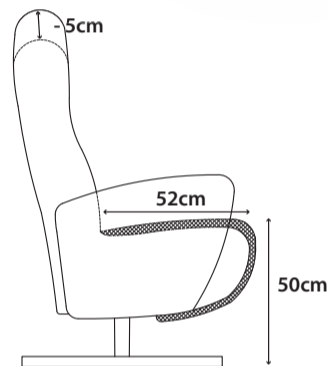

**Minerva ist standardmäßig ausgestattet mit:**

- zweimotoriger elektrischer Verstellung und manuell verstellbarer Kopfstütze
- beweglichen Armlehnen
- gepolsterten Armlehnen
- schwarzem Sternfuß aus Aluminium
- hoher oder niedriger Rückenlehne
- Option um die Vorder- und Rückseite in unterschiedlichem Bezug und/oder anderer Farbe ausführen zu lassen
- Supreme Foam

*royal*  
class

**small**

niedrige Rückenlehne -5cm

**medium**

niedrige Rückenlehne -5cm

**large**

niedrige Rückenlehne -5cm

**x-large**