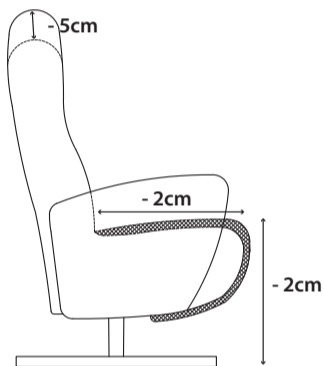

# Relaxsessel **Minerva**

Dieser Sessel ist mit einem Gleitsystem für die Fußstütze und einer verstellbaren Kopfstütze ausgestattet. Die Fußstütze und die Rückenlehne sind durch ein zweimotoriges System elektrisch verstellbar.

**Minerva ist standardmäßig ausgestattet mit:**

- zweimotoriger elektrischer Verstellung und manuell verstellbarer Kopfstütze
- beweglichen Armlehnen
- gepolsterten Armlehnen
- schwarzem Sternfuß aus Aluminium
- hoher oder niedriger Rückenlehne
- Option um die Vorder- und Rückseite in unterschiedlichem Bezug und/oder anderer Farbe ausführen zu lassen
- Supreme Foam

*royal*  
class

**small**

niedrige Rückenlehne -5cm

**medium**

niedrige Rückenlehne -5cm

**large**

niedrige Rückenlehne -5cm

**x-large**