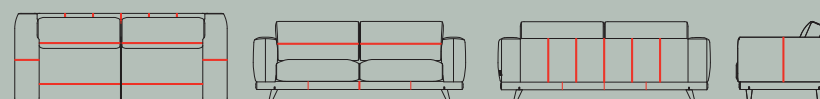

créateur de meubles