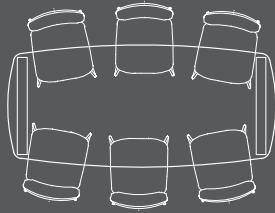

### piéd central

table  
(42077)  
190x100  
piéd central

table  
(42078)  
220x100  
piéd central

table  
(42079)  
250x100  
piéd central

## pieds en V

table ovale  
(42083)  
190x108  
pieds en V

table ovale  
(42084)  
220x108  
pieds en V

table ovale  
(42085)  
250x108  
pieds en V

table de bar  
(42080)  
130x100  
pieds en V

table de bar  
(42081)  
160x100  
pieds en V

table de bar  
(42082)  
190x100  
pieds en V

table de bar ovale  
(42248)  
160x108  
pieds en V

table de bar ovale  
(42247)  
190x108  
pieds en V

## piéd central

table ovale  
(42083)  
190x108  
piéd central

table ovale  
(42084)  
220x108  
piéd central

table ovale  
(42085)  
250x108  
piéd central

table de bar  
(42081)  
160x100  
piéd central