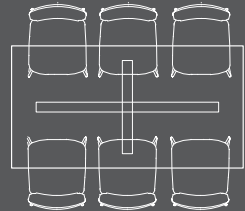

## piéd central

table ovale  
(42083)  
190x108  
piéd central

table ovale  
(42084)  
220x108  
piéd central

table ovale  
(42085)  
250x108  
piéd central

table de bar  
(42081)  
160x100  
piéd central

table de bar  
(42082)  
190x100  
piéd central

table de bar ovale  
(42248)  
160x108  
piéd central

table de bar ovale  
(42247)  
190x108  
piéd central