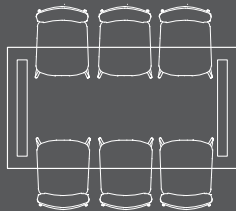

## pieds en V

table ovale  
(42083)  
190x108  
pieds en V

table ovale  
(42084)  
220x108  
pieds en V

table ovale  
(42085)  
250x108  
pieds en V

table de bar  
(42080)  
130x100  
pieds en V

table de bar  
(42081)  
160x100  
pieds en V

table de bar  
(42082)  
190x100  
pieds en V

table de bar ovale  
(42248)  
160x108  
pieds en V

table de bar ovale  
(42247)  
190x108  
pieds en V

## piéd central

table ovale  
(42083)  
190x108  
piéd central

table ovale  
(42084)  
220x108  
piéd central

table ovale  
(42085)  
250x108  
piéd central

table de bar  
(42081)  
160x100  
piéd central

table de bar  
(42082)  
190x100  
piéd central

table de bar ovale  
(42248)  
160x108  
piéd central

table de bar ovale  
(42247)  
190x108  
piéd central