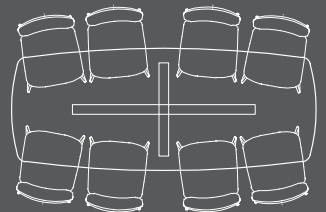

table de bar  
(42082)  
190x100  
pieds en V

table de bar ovale  
(42248)  
160x108  
pieds en V

table de bar ovale  
(42247)  
190x108  
pieds en V

## piéd central

table ovale  
(42083)  
190x108  
piéd central

table ovale  
(42084)  
220x108  
piéd central

table ovale  
(42085)  
250x108  
piéd central

table de bar  
(42081)  
160x100  
piéd central

table de bar  
(42082)  
190x100  
piéd central

table de bar ovale  
(42248)  
160x108  
piéd central

table de bar ovale  
(42247)  
190x108  
piéd central