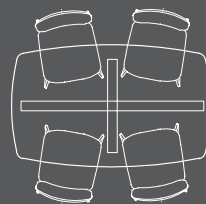

## pieds en V

table ovale  
(42083)  
190x108  
pieds en V

table ovale  
(42084)  
220x108  
pieds en V

table ovale  
(42085)  
250x108  
pieds en V

table de bar  
(42080)  
130x100  
pieds en V

table de bar  
(42081)  
160x100  
pieds en V

table de bar  
(42082)  
190x100  
pieds en V

table de bar ovale  
(42248)  
160x108  
pieds en V

table de bar ovale  
(42247)  
190x108  
pieds en V

## piéd central

table ovale  
(42083)  
190x108  
piéd central

table ovale  
(42084)  
220x108  
piéd central

table ovale  
(42085)  
250x108  
piéd central

table de bar  
(42081)  
160x100  
piéd central

table de bar  
(42082)  
190x100  
piéd central

table de bar ovale  
(42248)  
160x108  
piéd central

table de bar ovale  
(42247)  
190x108  
piéd central