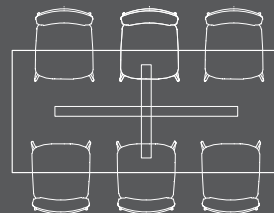

### piéd central

table  
(42077)  
190x100  
piéd central

table  
(42078)  
220x100  
piéd central

table  
(42079)  
250x100  
piéd central

## pieds en V

table ovale  
(42083)  
190x108  
pieds en V

table ovale  
(42084)  
220x108  
pieds en V

table ovale  
(42085)  
250x108  
pieds en V

table de bar  
(42080)  
130x100  
pieds en V

table de bar  
(42081)  
160x100  
pieds en V

table de bar  
(42082)  
190x100  
pieds en V

table de bar ovale  
(42248)  
160x108  
pieds en V

table de bar ovale  
(42247)  
190x108  
pieds en V