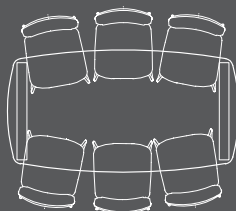

## pieds en V

table ovale  
(42083)  
190x108  
pieds en V

table ovale  
(42084)  
220x108  
pieds en V

table ovale  
(42085)  
250x108  
pieds en V

table de bar  
(42080)  
130x100  
pieds en V

table de bar  
(42081)  
160x100  
pieds en V

table de bar  
(42082)  
190x100  
pieds en V

table de bar ovale  
(42248)  
160x108  
pieds en V

table de bar ovale  
(42247)  
190x108  
pieds en V

## piéd central

table ovale  
(42083)  
190x108  
piéd central

table ovale  
(42084)  
220x108  
piéd central

table ovale  
(42085)  
250x108  
piéd central

table de bar  
(42081)  
160x100  
piéd central

table de bar  
(42082)  
190x100  
piéd central

table de bar ovale  
(42248)  
160x108  
piéd central

table de bar ovale  
(42247)  
190x108  
piéd central