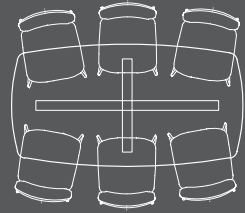

## pieds en V

table ovale  
(42083)  
190x108  
pieds en V

table ovale  
(42084)  
220x108  
pieds en V

table ovale  
(42085)  
250x108  
pieds en V

table de bar  
(42080)  
130x100  
pieds en V

table de bar  
(42081)  
160x100  
pieds en V

table de bar  
(42082)  
190x100  
pieds en V

table de bar ovale  
(42248)  
160x108  
pieds en V

table de bar ovale  
(42247)  
190x108  
pieds en V

## piéd central

table ovale  
(42083)  
190x108  
piéd central

table ovale  
(42084)  
220x108  
piéd central

table ovale  
(42085)  
250x108  
piéd central

table de bar  
(42081)  
160x100  
piéd central

table de bar  
(42082)  
190x100  
piéd central

table de bar ovale  
(42248)  
160x108  
piéd central

table de bar ovale  
(42247)  
190x108  
piéd central