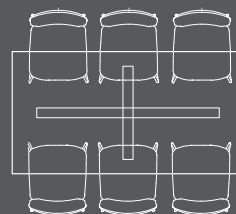

### piéd central

table  
(42077)  
190x100  
piéd central

table  
(42078)  
220x100  
piéd central

table  
(42079)  
250x100  
piéd central

## pieds en V

table ovale  
(42083)  
190x108  
pieds en V

table ovale  
(42084)  
220x108  
pieds en V

table ovale  
(42085)  
250x108  
pieds en V

table de bar  
(42080)  
130x100  
pieds en V

table de bar  
(42081)  
160x100  
pieds en V

table de bar  
(42082)  
190x100  
pieds en V

table de bar ovale  
(42248)  
160x108  
pieds en V

table de bar ovale  
(42247)  
190x108  
pieds en V