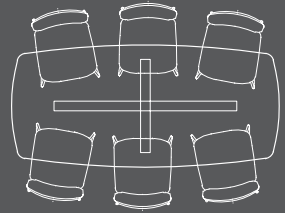

## pieds en V

table ovale  
(42083)  
190x108  
pieds en V

table ovale  
(42084)  
220x108  
pieds en V

table ovale  
(42085)  
250x108  
pieds en V

table de bar  
(42080)  
130x100  
pieds en V

table de bar  
(42081)  
160x100  
pieds en V

table de bar  
(42082)  
190x100  
pieds en V

table de bar ovale  
(42248)  
160x108  
pieds en V

table de bar ovale  
(42247)  
190x108  
pieds en V

## piéd central

table ovale  
(42083)  
190x108  
piéd central

table ovale  
(42084)  
220x108  
piéd central

table ovale  
(42085)  
250x108  
piéd central

table de bar  
(42081)  
160x100  
piéd central

table de bar  
(42082)  
190x100  
piéd central

table de bar ovale  
(42248)  
160x108  
piéd central

table de bar ovale  
(42247)  
190x108  
piéd central