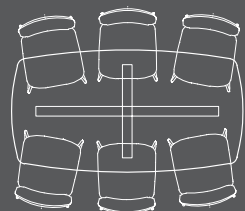

## piéd central

table ovale  
(42083)  
190x108  
piéd central

table ovale  
(42084)  
220x108  
piéd central

table ovale  
(42085)  
250x108  
piéd central

table de bar  
(42081)  
160x100  
piéd central

table de bar  
(42082)  
190x100  
piéd central

table de bar ovale  
(42248)  
160x108  
piéd central

table de bar ovale  
(42247)  
190x108  
piéd central