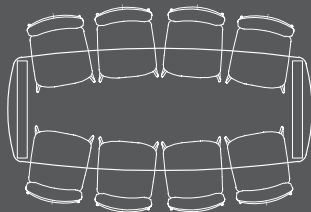

### piéd central

table  
(42077)  
190x100  
piéd central

table  
(42078)  
220x100  
piéd central

table  
(42079)  
250x100  
piéd central

## pieds en V

table ovale  
(42083)  
190x108  
pieds en V

table ovale  
(42084)  
220x108  
pieds en V

table ovale  
(42085)  
250x108  
pieds en V

table de bar  
(42080)  
130x100  
pieds en V

table de bar  
(42081)  
160x100  
pieds en V

table de bar  
(42082)  
190x100  
pieds en V

table de bar ovale  
(42248)  
160x108  
pieds en V

table de bar ovale  
(42247)  
190x108  
pieds en V

## piéd central

table ovale  
(42083)  
190x108  
piéd central

table ovale  
(42084)  
220x108  
piéd central

table ovale  
(42085)  
250x108  
piéd central

table de bar  
(42081)  
160x100  
piéd central