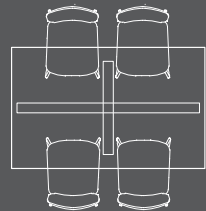

## pieds en V

table ovale  
(42083)  
190x108  
pieds en V

table ovale  
(42084)  
220x108  
pieds en V

table ovale  
(42085)  
250x108  
pieds en V

table de bar  
(42080)  
130x100  
pieds en V

table de bar  
(42081)  
160x100  
pieds en V

table de bar  
(42082)  
190x100  
pieds en V

table de bar ovale  
(42248)  
160x108  
pieds en V

table de bar ovale  
(42247)  
190x108  
pieds en V

## piéd central

table ovale  
(42083)  
190x108  
piéd central

table ovale  
(42084)  
220x108  
piéd central

table ovale  
(42085)  
250x108  
piéd central

table de bar  
(42081)  
160x100  
piéd central

table de bar  
(42082)  
190x100  
piéd central

table de bar ovale  
(42248)  
160x108  
piéd central

table de bar ovale  
(42247)  
190x108  
piéd central