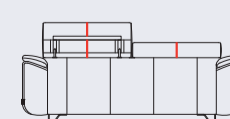

Henders & Hazel