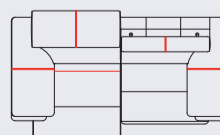

Henders & Hazel