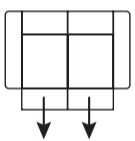

art. nr. 57571/57575
186x80/103x112cm
2-zits fix/flex
2x elektrisch verstelbare
voetsteun