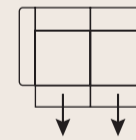

art.nr. 57691
2,5-zits – 2x elektrisch
verstelbaar
stof Valencia oker