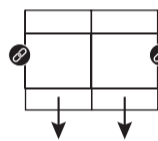

art. nr. 57556/57569
182x80/103x112cm
3-zits zonder armen
fix/flex, 2x elektrisch
verstelbare voetsteun