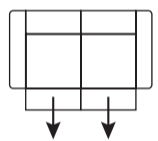

art. nr. 57551/57564
216x80/103x112cm
2,5-zits fix/flex
2x elektrisch verstelbare
voetsteun