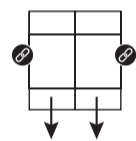

art. nr. 57574/57578
142x80/103x112cm
2-zits zonder armen
fix/flex, 2x elektrisch
verstelbare voetsteun