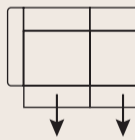

art. nr. 57561/57562
102x80/103x167cm
longchair rechts/links

VOORRAADVERSIE / SNEL LEVERBAAR

art.nr. 57692
2-zits – 2x elektrisch
verstelbaar
stof Valencia oker

art.nr. 57691
2,5-zits – 2x elektrisch
verstelbaar
stof Valencia oker