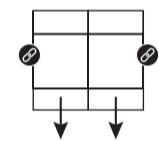

art. nr. 57557/57570
162x80/103x112cm
2,5-zits zonder armen
fix/flex, 2x elektrisch
verstelbare voetsteun