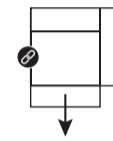

art. nr. 57584/57590
118x80/103x112cm
1,5-zits XL arm rechts
fix/flex, elektrisch
verstelbare voetsteun