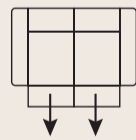

VOORRAADVERSIE / SNEL LEVERBAAR

art.nr. 57692
2-zits – 2x elektrisch
verstelbaar
stof Valencia oker