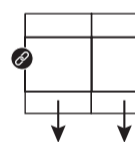

art. nr. 57552/57565
209x80/103x112cm
3-zits arm rechts fix/flex
2x elektrisch verstelbare
voetsteun