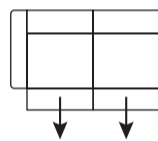

art. nr. 57582/57588
108x80/103x112cm
1,5-zits arm rechts fix/flex
elektrisch verstelbare
voetsteun

art. nr. 57585/57591
118x80/103x112cm
1,5-zits XL arm links
fix/flex, elektrisch
verstelbare voetsteun

art. nr. 57584/57590
118x80/103x112cm
1,5-zits XL arm rechts
fix/flex, elektrisch
verstelbare voetsteun

art. nr. 57571/57575
186x80/103x112cm
2-zits fix/flex
2x elektrisch verstelbare
voetsteun

art. nr. 57551/57564
216x80/103x112cm
2,5-zits fix/flex
2x elektrisch verstelbare
voetsteun