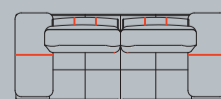

Henders & Hazel