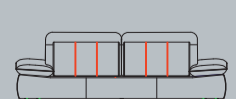

Henders & Hazel