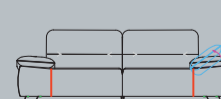

Henders & Hazel