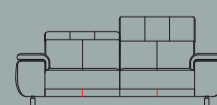

créateur de meubles