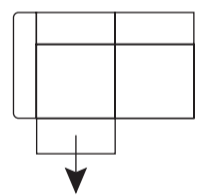

Canapé Greymouth

À composer selon vos envies

art. nr. 28282
220x87/104x108 cm
2,5 places

art. nr. 28283
232x87/104x108 cm
3 places

art. nr. 28284/28285*
188x87/104x108 cm
2,5 places accoudoir droit/gauche

art. nr. 28286/28287*
200x87/104x108 cm
3 places accoudoir droit/gauche

art. nr. 28290/28291
242x87/104x108 cm
ottomane droit/gauche

art. nr. 28288/28289
111x87/104x165 cm
méridienne droite/gauche

art. nr. 28292
92x44x64 cm
pouf

fonction relax électrique

1x assise relax électrique
(côté accoudoir) pour
élément 2,5 ou 3 places avec
accoudoir gauche ou droit

2x assises relax électriques
pour canapés 2,5 ou 3 places
avec 2 accoudoirs

1x assise relax électrique
pour canapés 2,5 ou 3 places
avec 2 accoudoirs

⊗ Élément à associer. Un autre élément peut être ajouté à l'emplacement de ce symbole. Ces éléments ne peuvent être utilisés seuls.
* Les éléments avec 1 seul accoudoir ne peuvent être associés.