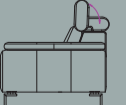

créateur de meubles