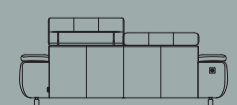

créateur de meubles