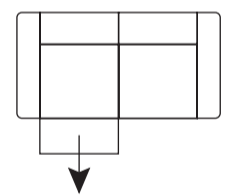

Canapé Greymouth

À composer selon vos envies

art. nr. 28282
220x87/104x108 cm
2,5 places

art. nr. 28283
232x87/104x108 cm
3 places

art. nr. 28284/28285*
188x87/104x108 cm
2,5 places accoudoir droit/gauche

art. nr. 28286/28287*
200x87/104x108 cm
3 places accoudoir droit/gauche

art. nr. 28290/28291
242x87/104x108 cm
ottomane droit/gauche

art. nr. 28288/28289
111x87/104x165 cm
méridienne droite/gauche

art. nr. 28292
92x44x64 cm
pouf

fonction relax électrique

1x assise relax électrique
(côté accoudoir) pour
élément 2,5 ou 3 places avec
accoudoir gauche ou droit

2x assises relax électriques
pour canapés 2,5 ou 3 places
avec 2 accoudoirs

1x assise relax électrique
pour canapés 2,5 ou 3 places
avec 2 accoudoirs

⊗ Élément à associer. Un autre élément peut être ajouté à l'emplacement de ce symbole. Ces éléments ne peuvent être utilisés seuls.
* Les éléments avec 1 seul accoudoir ne peuvent être associés.