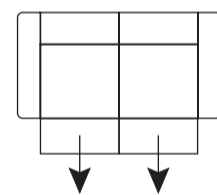

Canapé Greymouth

À composer selon vos envies

art. nr. 28282
220x87/104x108 cm
2,5 places

art. nr. 28283
232x87/104x108 cm
3 places

art. nr. 28284/28285*
188x87/104x108 cm
2,5 places accoudoir droit/gauche

art. nr. 28286/28287*
200x87/104x108 cm
3 places accoudoir droit/gauche

art. nr. 28290/28291
242x87/104x108 cm
ottomane droit/gauche

art. nr. 28288/28289
111x87/104x165 cm
méridienne droite/gauche

art. nr. 28292
92x44x64 cm
pouf

fonction relax électrique

1x assise relax électrique
(côté accoudoir) pour
élément 2,5 ou 3 places avec
accoudoir gauche ou droit

2x assises relax électriques
pour canapés 2,5 ou 3 places
avec 2 accoudoirs

1x assise relax électrique
pour canapés 2,5 ou 3 places
avec 2 accoudoirs

⊗ Élément à associer. Un autre élément peut être ajouté à l'emplacement de ce symbole. Ces éléments ne peuvent être utilisés seuls.
* Les éléments avec 1 seul accoudoir ne peuvent être associés.