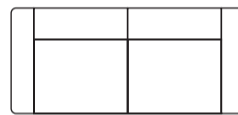

Canapé Gent

À composer selon vos envies

art. nr. 42500
182x81x93 cm
2 places

art. nr. 42501
202x81x93 cm
2,5 places

art. nr. 42502
222x81x93 cm
3 places

art. nr. 42503/42504*
161x81x93 cm
2 places avec
accoudoir droit/gauche

art. nr. 42505/42506*
181x81x93 cm
2,5 places avec
accoudoir droit/gauche

art. nr. 42507/42508*
201x81x93 cm
3 places avec
accoudoir droit/gauche

art. nr. 42512/42513
122x81x93 cm
petite ottomane droit/gauche

art. nr. 42509/42510
101x81x151 cm
méridienne droite ou gauche

art. nr. 42511
90x81x90 cm
élément d'angle

art. nr. 42514
92x44x62cm
pouf

⊗ Élément à associer. Un autre élément peut être ajouté à l'emplacement de ce symbole. Ces éléments ne peuvent être utilisés seuls. * Les éléments avec 1 seul accoudoir ne peuvent être associés.