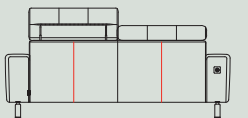

Henders & Hazel