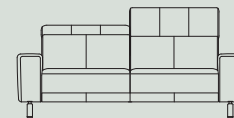

Henders & Hazel