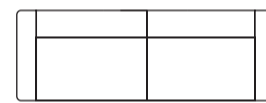

Canapé Albi

À composer selon vos envies

art. nr. 45303
124x98x135 cm
1 place lounge

art. nr. 45331
135x98x110cm
loveseat

art. nr. 45332
165x98x110 cm
2 places

art. nr. 45333
218x98x110 cm
3 places

art. nr. 45300
285x98x110 cm
4 places en 2 parties

art. nr. 45337
282x98x131 cm
4 places rond
en 2 parties

art. nr. 45342/45343
144x98x110 cm
2 places accoudoir
droit/gauche

art. nr. 45345/45346
141x98x131cm
2 places rond accoudoir
droit/gauche

art. nr. 45340/45341
197x98x110 cm
3 places accoudoir
droit/gauche