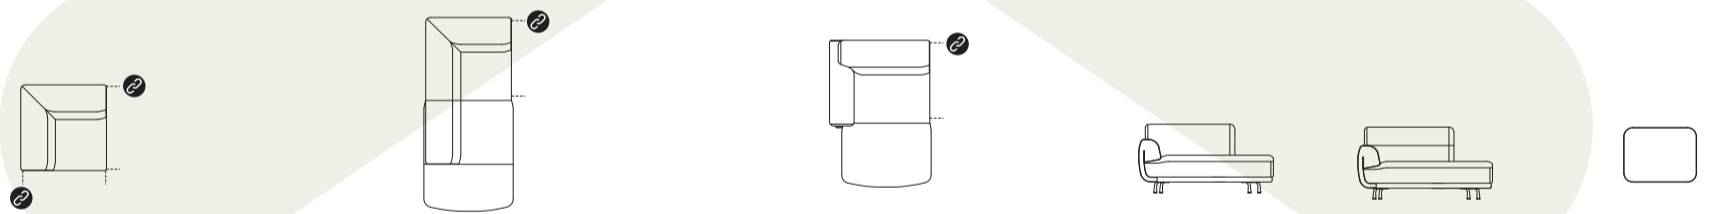

ECKTEIL

OTTOMANE LEHNE R/L

LONGCHAIR LEHNE R/L

DIWAN R/L

HOCKER

	NIEDRIG		HOCH		NIEDRIG		HOCH		NIEDRIG		HOCH	
B x T x H	94 x 94 x 82 cm		94 x 94 x 86 cm		98 x 213 x 82 cm		98 x 213 x 86 cm		116 x 161 x 82 cm		116 x 161 x 86 cm	
	Art.-Nr. 54020		Art.-Nr. 54070		Art.-Nr. 54016/54017		Art.-Nr. 54066/54067		Art.-Nr. 54018/54019		Art.-Nr. 54068/54069	

² An dieser Stelle des Piktogramms kann ein anderes Element verbunden werden. Diese Elemente können nicht einzeln aufgestellt werden

¹ Element kann nur mit Eckteil, Longchair und Ottomane verbunden werden.

Optionen

Sitzhöhe

Sitzkomfort

Hochwertiger Sitzkomfort mit HR supreme foam (standard)

Luxuriöser Sitzkomfort mit Taschenfederkern (Mehrpreis)

Bezug

Uni / Duo Bezug möglich	Stoff 0	Stoff 1	Stoff 2	Stoff 3	Lederfaserstoff 15	Leder 20	Leder 25	Leder 30	Kombi 20 + 0,1,2,3 21	Kombi 25 + 0,1,2,3 26	Kombi 30 + 0,1,2,3 31
✗	✓	✓	✓	✓	✗	✗	✗	✗	✗	✗	✗

Nicht erhältlich in den Stoffen Nubucco