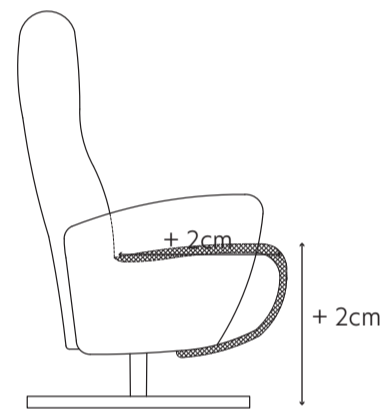

Relaxfauteuil **Gerano**

Standaard voorzien van:

- Manuele verstelling met verstelbare hoofdsteun
- Vol gestoffeerde armleuningen

Art. nr. 49880

small

medium

large

Kies de bekleding

Zwarte aluminium designpoot

3-motoren incl. elektrische hoofdsteun

Pocket Comfort

stof

leder

GR 0	GR 1	GR 2	GR 3	GR 15	GR 20	GR 21	GR 25	GR 26	GR 30	GR 31
✓	✓	✓	✓	✓	✓	✓	✓	✓	✓	✓