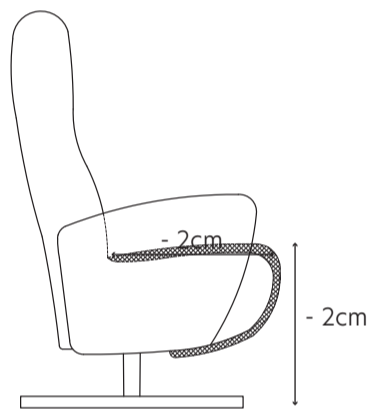

Relaxfauteuil **Gerano**

Standaard voorzien van:

- Manuele verstelling met verstelbare hoofdsteun
- Vol gestoffeerde armleuningen

Art. nr. 49880

small

medium

large

Kies de bekleding

Zwarte aluminium designpoot

3-motoren incl. elektrische hoofdsteun

Pocket Comfort

stof

leder

GR 0	GR 1	GR 2	GR 3	GR 15	GR 20	GR 21	GR 25	GR 26	GR 30	GR 31
✓	✓	✓	✓	✓	✓	✓	✓	✓	✓	✓