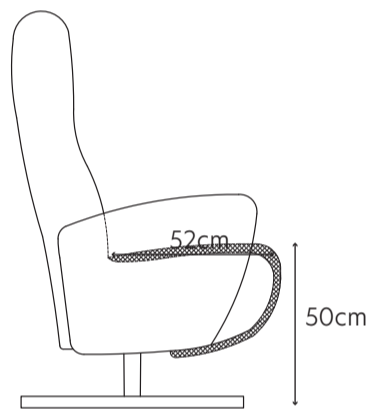

Relaxfauteuil **Gerano**

Standaard voorzien van:

- Manuele verstelling met verstelbare hoofdsteun
- Vol gestoffeerde armleuningen

Art. nr. 49880

small

medium

large

Kies de bekleding

Zwarte aluminium designpoot

3-motoren incl. elektrische hoofdsteun

Pocket Comfort

stof

leder

GR 0	GR 1	GR 2	GR 3	GR 15	GR 20	GR 21	GR 25	GR 26	GR 30	GR 31
✓	✓	✓	✓	✓	✓	✓	✓	✓	✓	✓