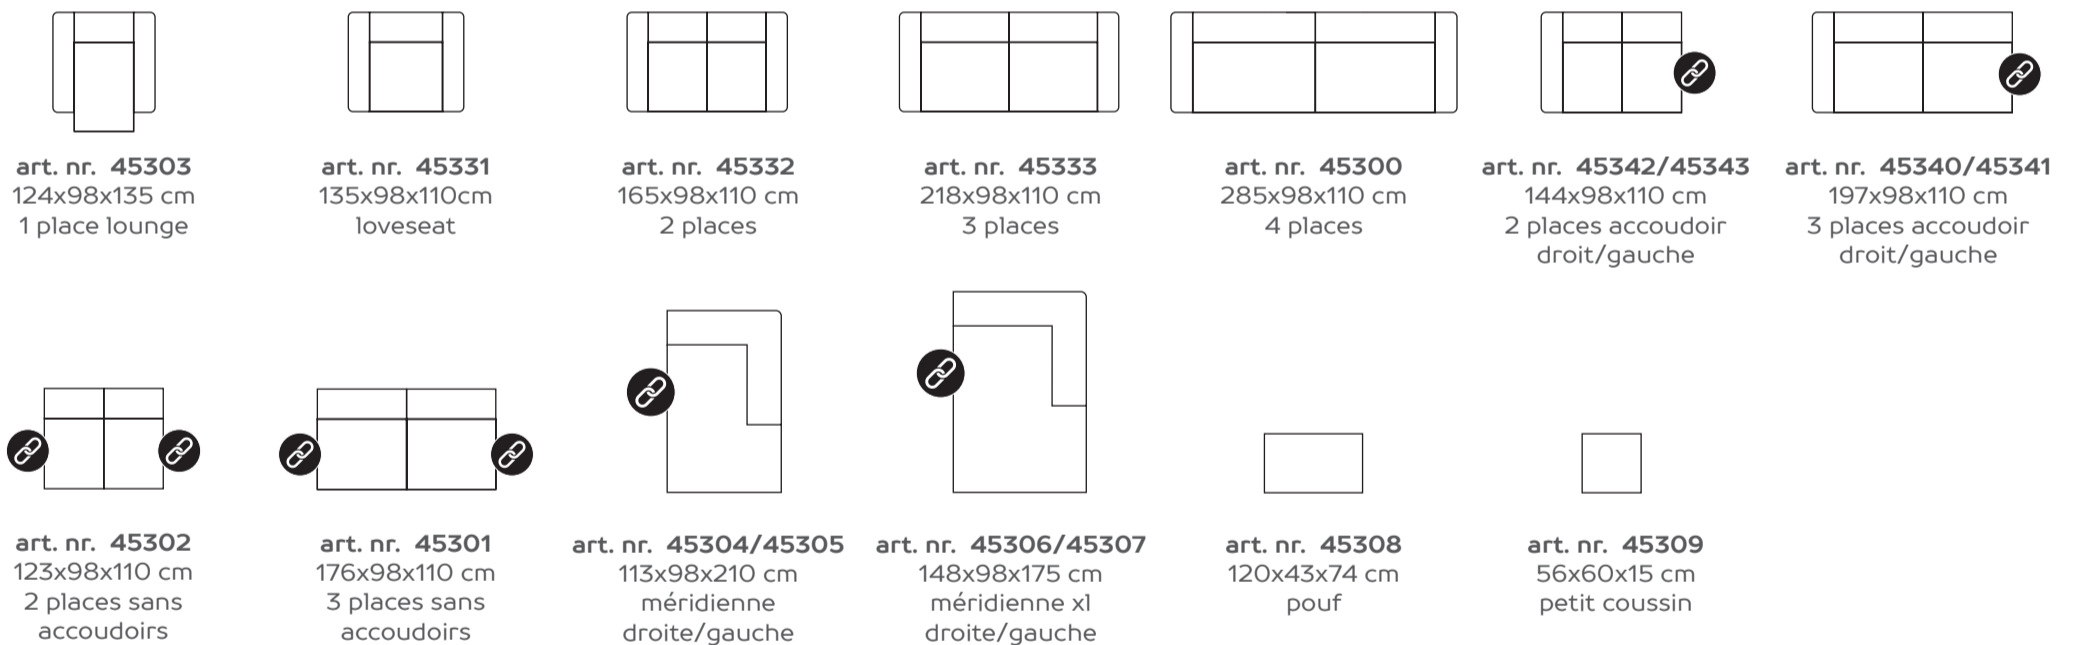

Canapé Albi

À composer selon **vos envies**

Ⓢ Élément à associer. Un autre élément peut être ajouté à l'emplacement de ce symbole. Ces éléments ne peuvent pas être utilisés seuls.

tissu*

cuir

GR 0	GR 1	GR 2	GR 3	GR 15	GR 20	GR 25	GR 30	GR 40
✓	✓	✓	✓					