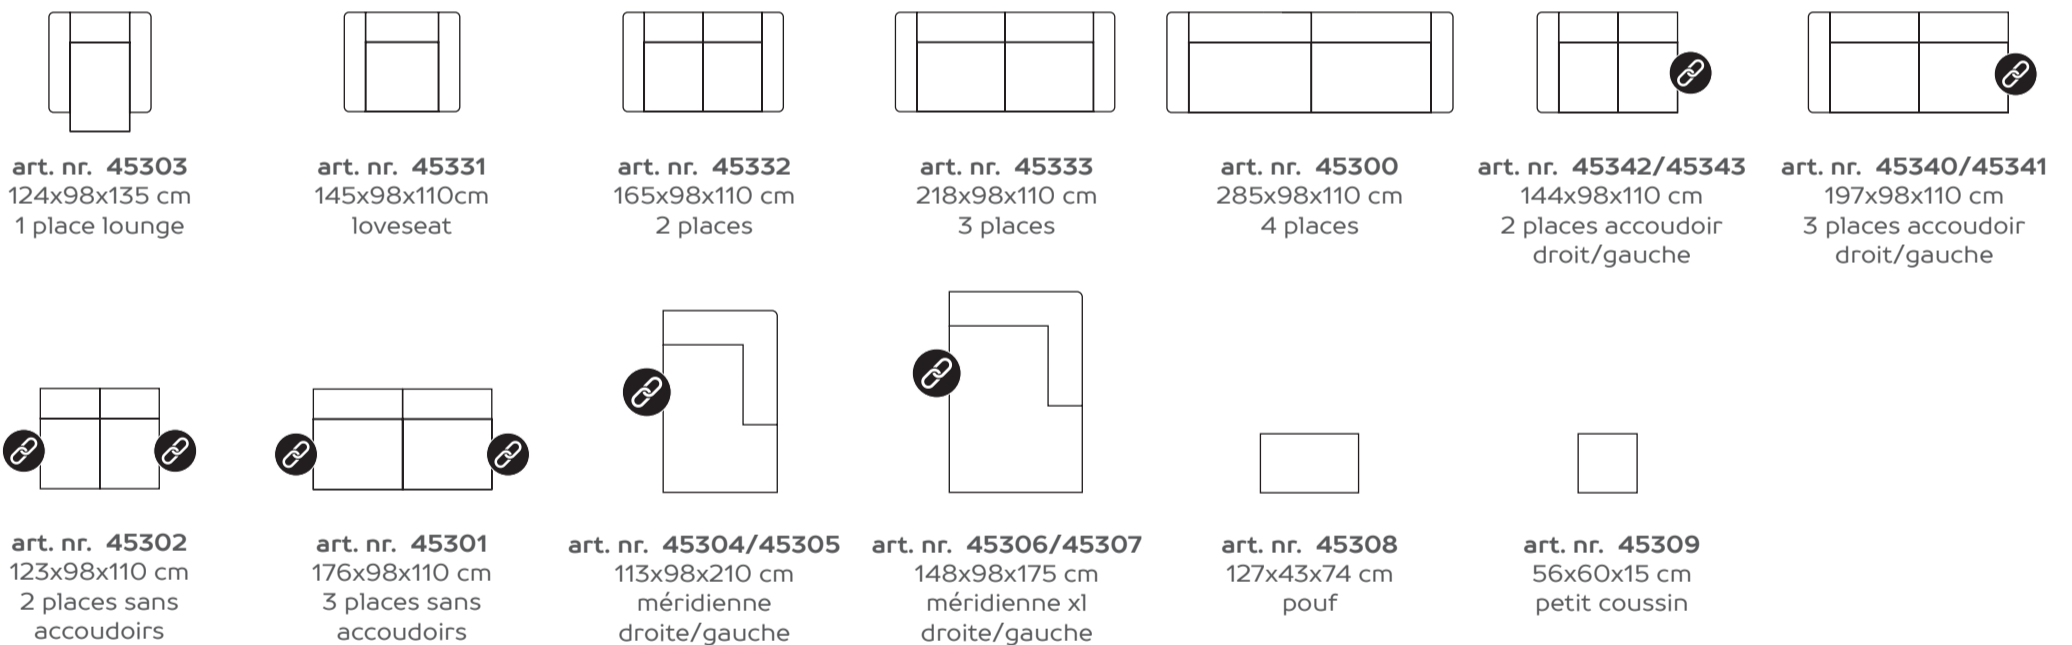

# Canapé Albi

À composer selon **vos envies**

Ⓢ Élément à associer. Un autre élément peut être ajouté à l'emplacement de ce symbole. Ces éléments ne peuvent pas être utilisés seuls.

tissu

cuir

GR 0	GR 1	GR 2	GR 3	GR 15	GR 20	GR 25	GR 30	GR 40
✓	✓	✓	✓					