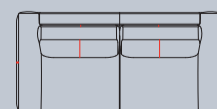

Henders & Hazel