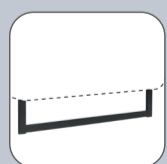

pied design