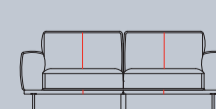

Henders & Hazel