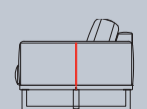

Henders & Hazel