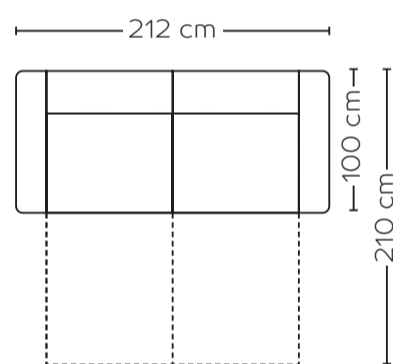

### ① choisissez la configuration

n° d'article **49060**  
2,5 places  
matelas 140x190 cm

n° d'article **49061**  
3 places  
matelas 160x190cm

## Caractéristiques :

- matelas luxury confort polyéther 35
- matelas de 14 cm d'épaisseur
- confort d'assise HR 35
- facile à convertir
- disponible en tissu Secilia : anthracite, brun, cognac, vert foncé, gris clair et sable