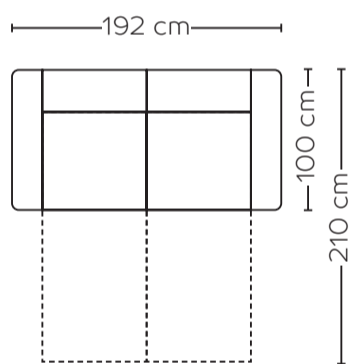

### ① choisissez la configuration

n° d'article **49060**  
2,5 places  
matelas 140x190 cm

n° d'article **49061**  
3 places  
matelas 160x190cm

## Caractéristiques :

- matelas luxury confort polyéther 35
- matelas de 14 cm d'épaisseur
- confort d'assise HR 35
- facile à convertir
- disponible en tissu Secilia : anthracite, brun, cognac, vert foncé, gris clair et sable