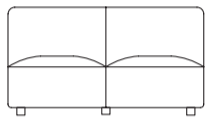

82 × 98 × 80 cm
art. 49852

1-ZITS S ARM R/L

92 × 98 × 80 cm
art. 54441 / 54442

1-ZITS ARM R/L

102 × 98 × 80 cm
art. 49850 / 49851

2-ZITS ZONDER ARMEN

b x d x h
142 × 98 × 80 cm
art. 54443

2.5-ZITS ZONDER ARMEN

164 × 98 × 80 cm
art. 49854

2-ZITS ARM R/L

162 × 98 × 80 cm
art. 54444 / 54445

2.5-ZITS ARM R/L

184 × 98 × 80 cm
art. 49859 / 49860

HOEKELEMENT

b x d x h
118 × 118 × 80 cm
art. 49853

HOEK + 1-ZITS R/L

220 × 98 × 80 cm
art. 49861 / 49862

OTTOMANE S ROND R/L

132 × 105 × 80 cm
art. 54040 / 54041

OTTOMANE S R/L

132 × 98 × 80 cm
art. 54042 / 54043

LONGCHAIR CURVED R/L

b x d x h
102 × 159 × 80 cm
art. 49857 / 49858