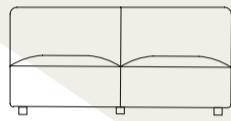

82 × 98 × 80 cm
art. 49852

1-ZITS S ARM R/L

92 × 98 × 80 cm
art. 54441 / 54442

1-ZITS ARM R/L

102 × 98 × 80 cm
art. 49850 / 49851

2-ZITS ZONDER ARMEN

b x d x h
142 × 98 × 80 cm
art. 54443

2.5-ZITS ZONDER ARMEN

164 × 98 × 80 cm
art. 49854

2-ZITS ARM R/L

162 × 98 × 80 cm
art. 54444 / 54445

2.5-ZITS ARM R/L

184 × 98 × 80 cm
art. 49859 / 49860

HOEKELEMENT

b x d x h
118 × 118 × 80 cm
art. 49853

HOEK + 1-ZITS R/L

220 × 98 × 80 cm
art. 49861 / 49862

OTTOMANE S ROND R/L

132 × 105 × 80 cm
art. 54040 / 54041

OTTOMANE S R/L

132 × 98 × 80 cm
art. 54042 / 54043

LONGCHAIR CURVED R/L

b x d x h
102 × 159 × 80 cm
art. 49857 / 49858