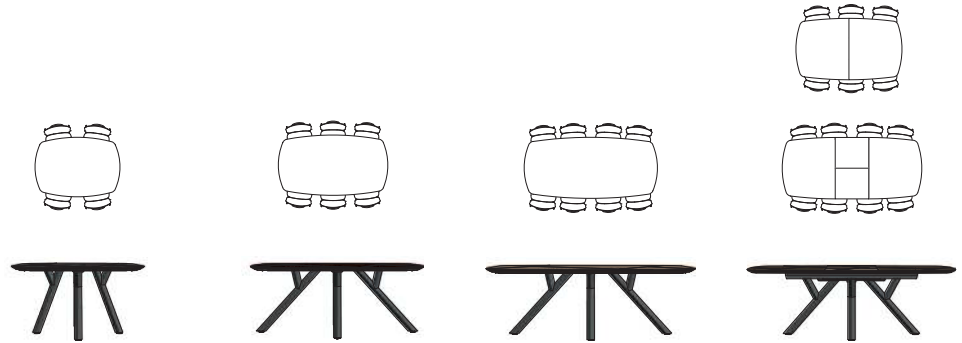

PRODUKTINFORMATION

WWW.XOOON.COM

DESIGN WIRD BEZAHLBAR

SCHAUEN SIE AUF DER RÜCKSEITE NACH ALLEN MÖGLICHKEITEN, GRÖSSEN UND OPTIONEN

SURFEN ZU
XOOON.COM
FÜR ALLE
INFORMATIONEN
UND
INSPIRATION!

“MINATO”

- Tischplatte aus HPL • Metallgestell
- Wahl aus 3 Farben; Marmor-Optik hell grau oder onyx und Eiche natur

TISCH/BARTISCH - OVAL

AUSZIEHTISCH

| B x T x H / H ▶ | 150 x 105 x 77/92 cm | 200 x 105 x 77/92 cm | 240 x 110 x 77/92 cm | 180/240 x 110 x 77 cm |
|---------------------|----------------------|----------------------|----------------------|-----------------------|
| Tisch (H: 77 cm) | 46892 | 46891 | 46890 | 46902 |
| Bartisch (H: 92 cm) | 46895 | 46894 | 46893 | |

TISCH/BARTISCH - ELLIPSE

| B x T x H / H ▶ | 180 x 100 x 77/92 cm | 210 x 105 x 77/92 cm | 240 x 110 x 77/92 cm |
|---------------------|----------------------|----------------------|----------------------|
| Tisch (H: 77 cm) | 46898 | 46897 | 46896 |
| Bartisch (H: 92 cm) | 46901 | 46900 | 46899 |