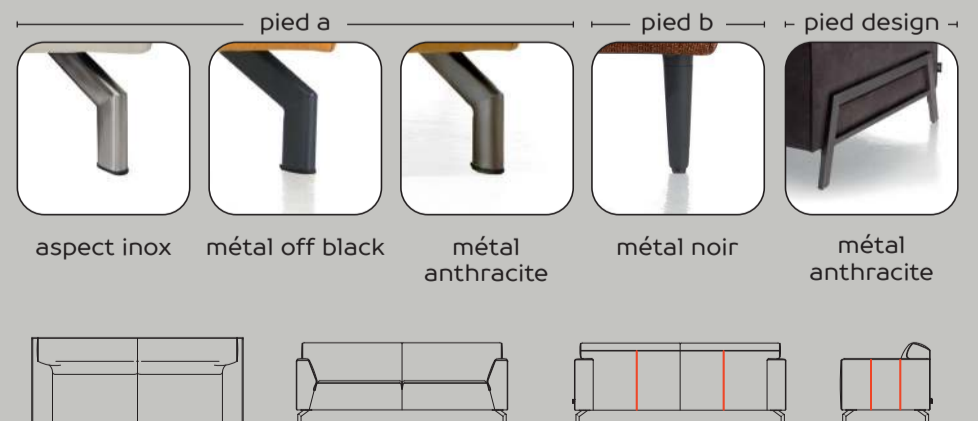

⊗ Élément à associer. Un autre élément peut être ajouté à l'emplacement de ce symbole. Ces éléments ne peuvent être utilisés seuls.
* Les éléments avec 1 seul accoudoir ne peuvent pas être associés.

tissu

cuir

GR 0	GR 1	GR 2	GR 3	GR 15	GR 20	GR 25	GR 30	GR 40
✓	✓	✓	✓	✓	✓	✓	✓	✓

Caractéristiques :

- Confort optimal grâce aux ressorts Nosag
- Option : ressorts ensachés
- Mousse suprême de qualité supérieure
- Choix entre un pied standard (A ou B) ou un pied design
- Choix parmi de nombreuses sortes et couleurs de tissus ou de cuirs
- Coutures supplémentaires sur les configurations en cuir